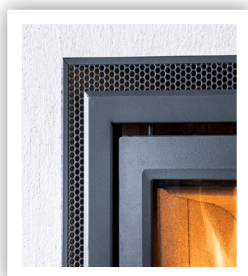

## SK2002S2

PANORAMADÖRR OCH TVÅ SIDOGLAS

31 990:–

Fyll ut eventuellt mellanrum i eldstaden med något av våra intäckningssystem.

Passar alla öppna spisar. Självstängande lucka. Fin upplevelse av elden. Enkel att installera. Tillverkad i högklassigt gjutjärn. Keramiskt glas av hög kvalitet. 20 års garanti på gjutjärnet. Marknadens mest sålda spiskassett.