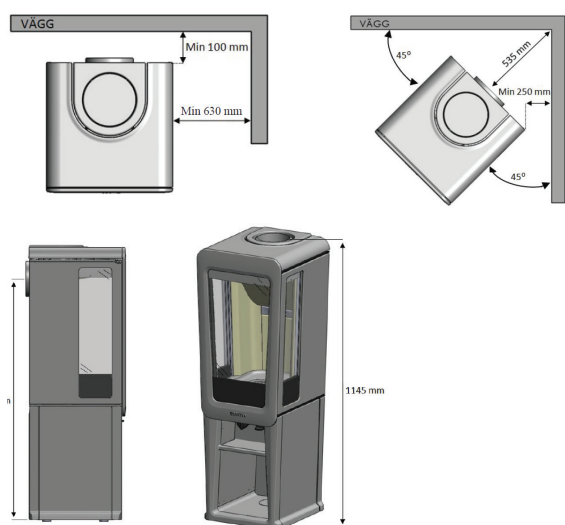

TILLVAL

Täljstenstopp 1000 Kr

Täljstenstopp och sidor 2000 Kr

Pris

29.990 kr

BREDD X HÖJD X DJUP	392,5 x 1145 x 400 mm
VIKT	Ca 140-150 KG
VERKNINGSGRAD	80%
SKORSTEN	Ø150 mm
EFFEKT	3-9 kW
BRÄNSLE	Ved
AVSTÅND TILL BRÄNNBART	Sidor 250 mm Bakåt 100 mm