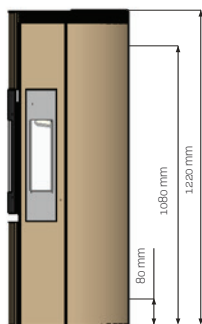

Braskamin K1130

K1100 är vår senaste braskamin och utgår från samma arv som alla våra produkter: en eldstad i genuint gjutjärn. Däremot har vi tillåtit oss att utforska andra material till omramningen – till exempel exklusivt glas. Den smarta konstruktionen kombinerar gjutjärnstradition med ny-tänk och ger braskaminen en verkningsgrad på över 80 %. I grundutförandet kompletteras den moderna designen av en omramning i vit emalj och glastopp.

Pris fr.
25.990 kr

BREDD X HÖJD X DJUP	515 x 1220 x 465 mm
VIKT	CA 130 kg
VERKNINGSGRAD	81%
SKORSTEN	Ø150
EFFEKT	4-9 Kw
BRÄNSLE	Ved
AVSTÅND TILL BRÄNNBART	Sida 500mm Bakåt 100 mm

KEDDY