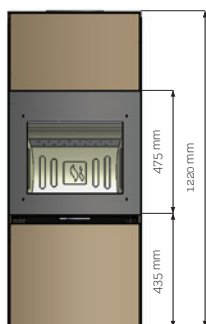

Braskamin K1130

K1100 är vår senaste braskamin och utgår från samma arv som alla våra produkter: en eldstad i genuint gjutjärn. Däremot har vi tillåtit oss att utforska andra material till omramningen – till exempel exklusivt glas. Den smarta konstruktionen kombinerar gjutjärnstradition med ny-tänk och ger braskaminen en verkningsgrad på över 80 %. I grundutförandet kompletteras den moderna designen av en omramning i vit emalj och glastopp.

- Verkningsgrad på över 80%.
- Extra värmemagasin 40 Kg (tillval)
- Självstängande lucka
- Keramiskt glas av hög kvalitet.
- 20 års garanti på gjutjärnet i eldstaden.

Tillval:

Sidoglas	1990 Kr
Glasfront	1990 Kr
Värmemagasin	1290 Kr

Pris fr.
25.990 kr

BREDD X HÖJD X DJUP	515 x 1220 x 465 mm
VIKT	CA 130 kg
VERKNINGSGRAD	81%
SKORSTEN	Ø150
EFFEKT	4-9 Kw
BRÄNSLE	Ved
AVSTÅND TILL BRÄNNBART	Sida 500mm Bakåt 100 mm

KEDDY