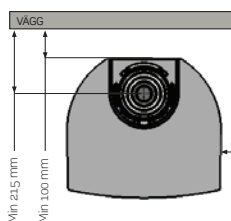

Braskamin K1130

K1100 är vår senaste braskamin och utgår från samma arv som alla våra produkter: en eldstad i genuint gjutjärn. Däremot har vi tillåtit oss att utforska andra material till omramningen – till exempel exklusivt glas. Den smarta konstruktionen kombinerar gjutjärnstradition med ny-tänk och ger braskaminen en verkningsgrad på över 80 %. I grundutförandet kompletteras den moderna designen av en omramning i vit emalj och glastopp.

Pris fr.
25.990 kr

BREDD X HÖJD X DJUP	515 x 1220 x 465 mm
VIKT	CA 130 kg
VERKNINGSGRAD	81%
SKORSTEN	Ø150
EFFEKT	4-9 Kw
BRÄNSLE	Ved
AVSTÅND TILL BRÄNNBART	Sida 500mm Bakåt 100 mm

KEDDY