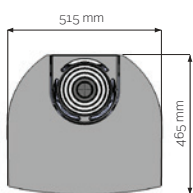

Braskamin K1130

K1100 är vår senaste braskamin och utgår från samma arv som alla våra produkter: en eldstad i genuint gjutjärn. Däremot har vi tillåtit oss att utforska andra material till omramningen – till exempel exklusivt glas. Den smarta konstruktionen kombinerar gjutjärnstradition med ny-tänk och ger braskaminen en verkningsgrad på över 80 %. I grundutförandet kompletteras den moderna designen av en omramning i vit emalj och glastopp.

Pris fr.
25.990 kr

BREDD X HÖJD X DJUP	515 x 1220 x 465 mm
VIKT	CA 130 kg
VERKNINGSGRAD	81%
SKORSTEN	Ø150
EFFEKT	4-9 Kw
BRÄNSLE	Ved
AVSTÅND TILL BRÄNNBART	Sida 500mm Bakåt 100 mm

KEDDY