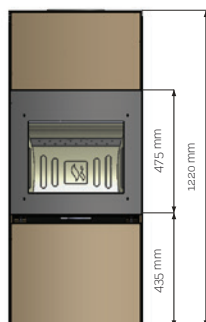

Keddy K1120

K1100 är vår senaste braskamin och utgår från samma arv som alla våra produkter: en eldstad i genuint gjutjärn. Däremot har vi tillåtit oss att utforska andra material till omramningen – till exempel exklusivt glas. Den smarta konstruktionen kombinerar gjutjärnstradition med ny-tänk och ger braskaminen en verkningsgrad på över 80 %. I grundutförandet kompletteras den moderna designen av en omramning i svart emalj och glastopp.

- Verkningsgrad på över 80%.
- Extra värmemagasin 40 Kg (tillval)
- Självstängande lucka
- Keramiskt glas av hög kvalitet.
- 20 års garanti på gjutjärnet i eldstaden.

Tillval:

Sidoglas	1990 Kr
Glasfront	1990 Kr
Värmemagasin	1290 Kr

Pris fr.
25.990 kr

BREDD X HÖJD X DJUP	515 x 1220 x 465 mm
VIKT	CA 130 kg
VERKNINGSGRAD	81%
SKORSTEN	Ø150
EFFEKT	4-9 Kw
BRÄNSLE	Ved
AVSTÅND TILL BRÄNNBART	Sida 500mm Bakåt 100 mm

KEDDY