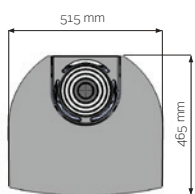

Keddy K1120

K1100 är vår senaste braskamin och utgår från samma arv som alla våra produkter: en eldstad i genuint gjutjärn. Däremot har vi tillåtit oss att utforska andra material till omramningen – till exempel exklusivt glas. Den smarta konstruktionen kombinerar gjutjärnstradition med ny-tänk och ger braskaminen en verkningsgrad på över 80 %. I grundutförandet kompletteras den moderna designen av en omramning i svart emalj och glastopp.

Pris fr.
25.990 kr

BREDD X HÖJD X DJUP	515 x 1220 x 465 mm
VIKT	CA 130 kg
VERKNINGSGRAD	81%
SKORSTEN	Ø150
EFFEKT	4-9 Kw
BRÄNSLE	Ved
AVSTÅND TILL BRÄNNBART	Sida 500mm Bakåt 100 mm

KEDDY