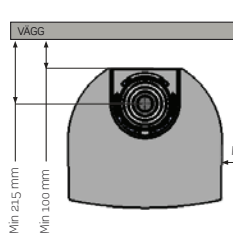

Keddy K1120

K1100 är vår senaste braskamin och utgår från samma arv som alla våra produkter: en eldstad i genuint gjutjärn. Däremot har vi tillåtit oss att utforska andra material till omramningen – till exempel exklusivt glas. Den smarta konstruktionen kombinerar gjutjärnstradition med ny-tänk och ger braskaminen en verkningsgrad på över 80 %. I grundutförandet kompletteras den moderna designen av en omramning i svart emalj och glastopp.

Pris fr.
25.990 kr

BREDD X HÖJD X DJUP	515 x 1220 x 465 mm
VIKT	CA 130 kg
VERKNINGSGRAD	81%
SKORSTEN	Ø150
EFFEKT	4-9 Kw
BRÄNSLE	Ved
AVSTÅND TILL BRÄNNBART	Sida 500mm Bakåt 100 mm

KEDDY