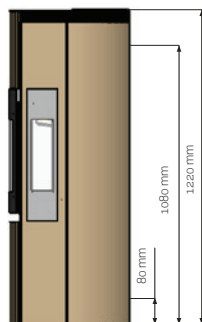

Keddy K1120

K1100 är vår senaste braskamin och utgår från samma arv som alla våra produkter: en eldstad i genuint gjutjärn. Däremot har vi tillåtit oss att utforska andra material till omramningen – till exempel exklusivt glas. Den smarta konstruktionen kombinerar gjutjärnstradition med ny-tänk och ger braskaminen en verkningsgrad på över 80 %. I grundutförandet kompletteras den moderna designen av en omramning i svart emalj och glastopp.

Pris fr.
25.990 kr

BREDD X HÖJD X DJUP	515 x 1220 x 465 mm
VIKT	CA 130 kg
VERKNINGSGRAD	81%
SKORSTEN	Ø150
EFFEKT	4-9 Kw
BRÄNSLE	Ved
AVSTÅND TILL BRÄNNBART	Sida 500mm Bakåt 100 mm

KEDDY