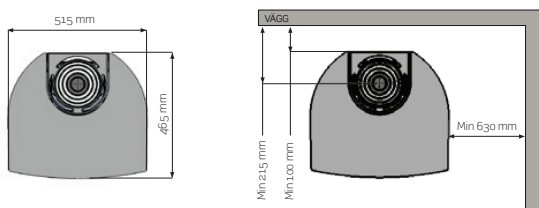

Keddy K1110

K1100 är vår senaste braskamin och utgår från samma arv som alla våra produkter: en eldstad i genuint gjutjärn. Däremot har vi tillåtit oss att utforska andra material till omramningen – till exempel exklusivt glas. Den smarta konstruktionen kombinerar gjutjärnstradition med ny-tänk och ger braskaminen en verkningsgrad på över 80 %. I grundutförandet kompletteras den moderna designen av en omramning i svart plåt och glastopp.

Värmemagasin 1290 Kr

Pris fr
24.490 kr

BREDD X HÖJD X DJUP	515 x 1220 x 465 mm
VIKT	CA 130 kg
VERKNINGSGRAD	81%
SKORSTEN	Ø150
EFFEKT	4-9 Kw
BRÄNSLE	Ved
AVSTÅND TILL BRÄNNBART	Sida 500mm Bakåt 100 mm

KEDDY