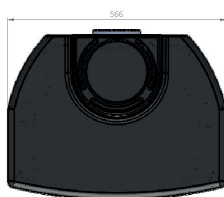

Tillval:

Täljstenstopp	2000 Kr
Sidoglas	2000 Kr
Dekorlucka	990 Kr
Kokplatta	620 Kr

Pris fr.  
18.900 kr

BREDD X HÖJD X DJUP	564 x 824 x 427 mm
VIKT	Ca 170 KG
VERKNINGSGRAD	83%
SKORSTEN	Ø125 mm
EFFEKT	4-9 kW
BRÄNSLE	Ved
AVSTÅND TILL BRÄNNBART	Sidor 350 mm Bakåt 100 mm