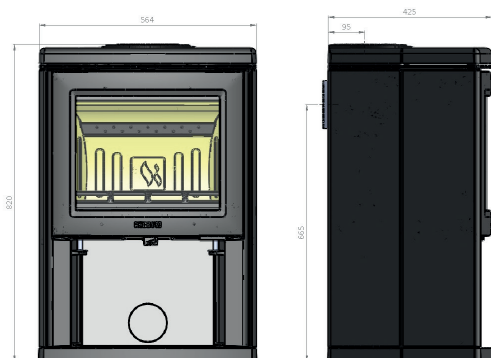

- Cleanburning, det nyutvecklade förbränningssystemet med sina tre optimerade luftvägar tillser att K700 har bästa effektivitet och miljövärden.
- Självstängande dörr. Keddy har utvecklat ett nytt innovativt system för självstängning av dörren. Vid öppning över 90 grader förblir dörren öppen. Vid öppning under 90 grader stängs dörren automatiskt.
- 100% gjutjärn.
- 20 års garanti på gjutjärnsdetaljer.

Tillval:

Täljstenstopp	2000 Kr
Sidoglas	2000 Kr
Dekorlucka	990 Kr
Kokplatta	620 Kr

Pris fr.  
18.900 kr

BREDD X HÖJD X DJUP	564 x 824 x 427 mm
VIKT	Ca 170 KG
VERKNINGSGRAD	83%
SKORSTEN	Ø125 mm
EFFEKT	4-9 kW
BRÄNSLE	Ved
AVSTÅND TILL BRÄNNBART	Sidor 350 mm Bakåt 100 mm