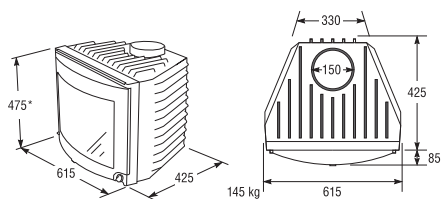

Rek pris SK104 13290 Kr

Rekpris SK 204 14590 Kr

modell SK100

BREDD X HÖJD X DJUP	520 x 415 x 400 mm	VIKT	ca 100 kg
VERKNINGSGRAD	ca 70%	BRÄNSLE	Ved
EFFEKT	Upp till 10 kW	BYGGPROD.CERT	0724

På höjdmättet tillkommer 50 mm för fötter.

modell SK200

BREDD X HÖJD X DJUP	615 x 475 x 425 mm	VIKT	ca 145 kg
VERKNINGSGRAD	ca 70%	BRÄNSLE	Ved
EFFEKT	Upp till 12 kW	BYGGPROD.CERT	0724

På höjdmättet tillkommer 50 mm för fötter.