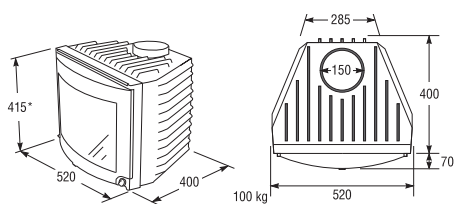

Rek pris SK104 13290 Kr

Rekpris SK 204 14590 Kr

modell SK100

BREDD X HÖJD X DJUP	520 x 415 x 400 mm	VIKT	ca 100 kg
VERKNINGSGRAD	ca 70%	BRÄNSLE	Ved
EFFEKT	Upp till 10 kW	BYGGPROD.CERT	0724

På höjdmättet tillkommer 50 mm för fötter.

modell SK200

BREDD X HÖJD X DJUP	615 x 475 x 425 mm	VIKT	ca 145 kg
VERKNINGSGRAD	ca 70%	BRÄNSLE	Ved
EFFEKT	Upp till 12 kW	BYGGPROD.CERT	0724

På höjdmättet tillkommer 50 mm för fötter.