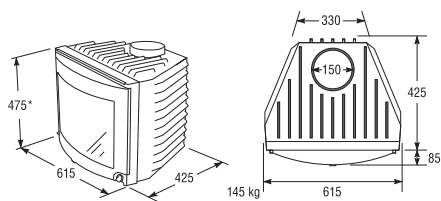

Rek pris SK104 13290 Kr

Rekpris SK 204 14590 Kr

modell SK100

BREDD X HÖJD X DJUP	520 x 415 x 400 mm	VIKT	ca 100 kg
VERKNINGSGRAD	ca 70%	BRÄNSLE	Ved
EFFEKT	Upp till 10 kW	BYGGPROD.CERT	0724

På höjdmättet tillkommer 50 mm för fötter.

modell SK200

BREDD X HÖJD X DJUP	615 x 475 x 425 mm	VIKT	ca 145 kg
VERKNINGSGRAD	ca 70%	BRÄNSLE	Ved
EFFEKT	Upp till 12 kW	BYGGPROD.CERT	0724

På höjdmättet tillkommer 50 mm för fötter.

KEDDY

Svensk gjutjärnstradition.