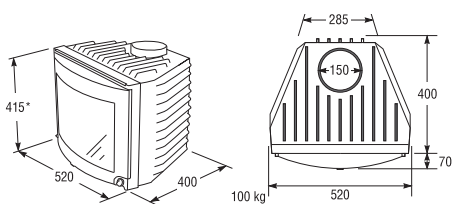

Spiskassetter

FÖR ALLA ÖPPNA SPISAR

MODELL 104/204

Modell 104 och 204 har en enda dörr som öppnas åt vänster och ett stort panoramaglas. Kassetten passar i alla öppna spisar och är tillverkad i högklassigt gjutjärn med tjugo års garanti (gäller ej glaset). Tillval: Täckgaller, smidestäckgaller, inmurningsram, varmluftsgaller och gjutjärnsrör för anslutning till skorsten.

- Passar alla öppna spisar.
- Har en verkningsgrad på ca 70%.
- Har en effekt på upp till 10 kW (104) samt 12 kW (204).
- Ger en fin upplevelse av elden.
- Enkel att installera.
- Tillverkad i högklassigt gjutjärn.
- Keramiskt glas av hög kvalitet.
- 20 års garanti (ej glasen).
- Finns i både grå och svart

Rek pris SK104 13290 Kr

Rekpris SK 204 14590 Kr

modell SK100

BREDD X HÖJD X DJUP	520 x 415 x 400 mm	VIKT	ca 100 kg
VERKNINGSGRAD	ca 70%	BRÄNSLE	Ved
EFFEKT	Upp till 10 kW	BYGGPROD.CERT	0724

På höjdmättet tillkommer 50 mm för fötter.

modell SK200

BREDD X HÖJD X DJUP	615 x 475 x 425 mm	VIKT	ca 145 kg
VERKNINGSGRAD	ca 70%	BRÄNSLE	Ved
EFFEKT	Upp till 12 kW	BYGGPROD.CERT	0724

På höjdmättet tillkommer 50 mm för fötter.

KEDDY

Svensk gjutjärnstradition.