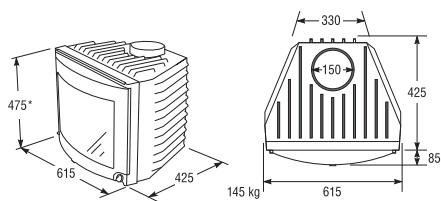

Rek pris SK102

13290 Kr

Rek pris SK 202

14590 Kr

modell SK100

BREDD X HÖJD X DJUP	520 x 415 x 400 mm	VIKT	ca 100 kg
VERKNINGSGRAD	ca 70%	BRÄNSLE	Ved
EFFEKT	Upp till 10 kW	BYGGPROD.CERT	0724

På höjdmättet tillkommer 50 mm för fötter.

modell SK200

BREDD X HÖJD X DJUP	615 x 475 x 425 mm	VIKT	ca 145 kg
VERKNINGSGRAD	ca 70%	BRÄNSLE	Ved
EFFEKT	Upp till 12 kW	BYGGPROD.CERT	0724

På höjdmättet tillkommer 50 mm för fötter.

KEDDY

Svensk gjutjärnstradition.