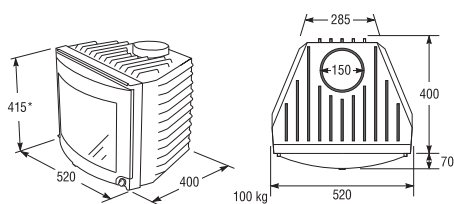

- Passar alla öppna spisar.
- Har en verkningsgrad på ca 70%.
- Har en effekt på upp till 10 kW (102) samt 12 kW (202).
- Ger en fin upplevelse av elden.
- Enkel att installera.
- Tillverkad i högklassigt gjutjärn.
- Keramiskt glas av hög kvalitet.
- 20 års garanti (ej glaset).
- Finns i både grå och svart

Rek pris SK102

13290 Kr

Rek pris SK 202

14590 Kr

modell SK100

BREDD X HÖJD X DJUP	520 x 415 x 400 mm	VIKT	ca 100 kg
VERKNINGSGRAD	ca 70%	BRÄNSLE	Ved
EFFEKT	Upp till 10 kW	BYGGPROD.CERT	0724

På höjdmättet tillkommer 50 mm för fötter.

modell SK200

BREDD X HÖJD X DJUP	615 x 475 x 425 mm	VIKT	ca 145 kg
VERKNINGSGRAD	ca 70%	BRÄNSLE	Ved
EFFEKT	Upp till 12 kW	BYGGPROD.CERT	0724

På höjdmättet tillkommer 50 mm för fötter.

KEDDY

Svensk gjutjärnstradition.