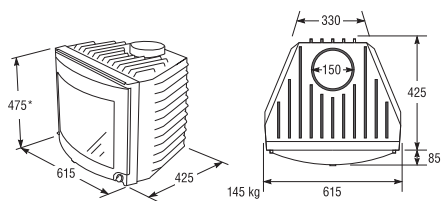

Rek pris SK102 13290 Kr

Rek pris SK 202 14590 Kr

modell SK100

BREDD X HÖJD X DJUP	520 x 415 x 400 mm	VIKT	ca 100 kg
VERKNINGSGRAD	ca 70%	BRÄNSLE	Ved
EFFEKT	Upp till 10 kW	BYGGPROD.CERT	0724

På höjdmåttet tillkommer 50 mm för fötter.

modell SK200

BREDD X HÖJD X DJUP	615 x 475 x 425 mm	VIKT	ca 145 kg
VERKNINGSGRAD	ca 70%	BRÄNSLE	Ved
EFFEKT	Upp till 12 kW	BYGGPROD.CERT	0724

På höjdmåttet tillkommer 50 mm för fötter.

KEDDY

Svensk gjutjärnstradition.