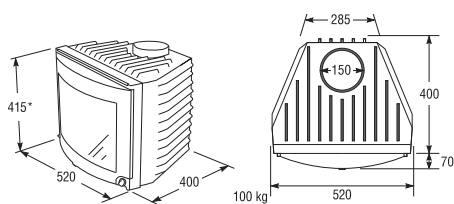

- Passar alla öppna spisar.
- Har en verkningsgrad på ca 70%.
- Har en effekt på upp till 10 kW (102) samt 12 kW (202).
- Ger en fin upplevelse av elden.
- Enkel att installera.
- Tillverkad i högklassigt gjutjärn.
- Keramiskt glas av hög kvalitet.
- 20 års garanti (ej glasen).
- Finns i både grå och svart

Rek pris SK102 13290 Kr

Rek pris SK 202 14590 Kr

modell SK100

BREDD X HÖJD X DJUP	520 x 415 x 400 mm	VIKT	ca 100 kg
VERKNINGSGRAD	ca 70%	BRÄNSLE	Ved
EFFEKT	Upp till 10 kW	BYGGPROD.CERT	0724

På höjdmåttet tillkommer 50 mm för fötter.

modell SK200

BREDD X HÖJD X DJUP	615 x 475 x 425 mm	VIKT	ca 145 kg
VERKNINGSGRAD	ca 70%	BRÄNSLE	Ved
EFFEKT	Upp till 12 kW	BYGGPROD.CERT	0724

På höjdmåttet tillkommer 50 mm för fötter.

KEDDY

Svensk gjutjärnstradition.