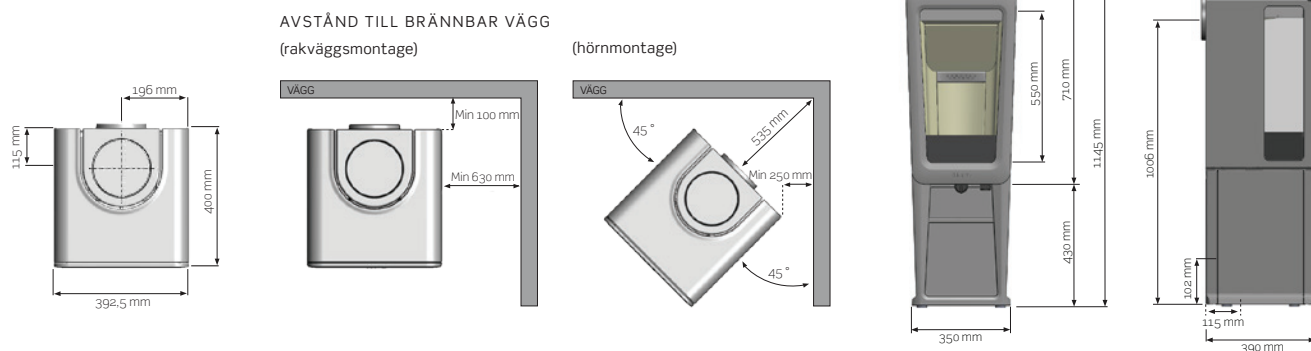

Rek pris K816 22490 Kr

Tillval:

Täljstenstopp 1000 Kr
Topp och sidor i täljsten 2410 Kr
Automatspjäll 4000 Kr

K816

BREDD X HÖJD X DJUP	392,5 x 1145 x 400 mm	VIKT	ca 140-150 kg
UNDERLAG	Träbjälklag	SKORSTEN	Ø 150
HÖJD TILL BAKANSL. (CENTRUM)	1006 mm (1012 mm*)	EFFEKT	3-9 kW
VERKNINGSGRAD	Ca 80%	BRÄNSLE	Ved
HÖJD ELDSTAD	710 mm	SVANEN LIC NR	378016
HÖJD SOCKEL	430 mm		