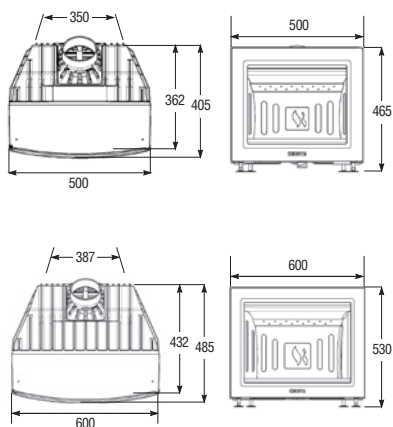

Spiskassetter

FÖR ALLA ÖPPNA SPISAR

SK 1001 och 2001 har två dörrar med rundade panoramaglas. Kassetterna passar i alla öppna spisar och är tillverkade i högklassigt gjutjärn med tjugo års garanti. Tillval: Dekorram, dekorgaller, uteluftssats, installationssats, varmluftsgaller och stålrör för anslutning till skorsten. Finns i svart.

Rek pris

SK1001 15.990 Kr

SK2001 17.990 Kr

SK1001/2001

BREDD X HÖJD X DJUP	500 X 465 X 405 / 600 X 530 X 485
VIKT	CA 100/125 kg
VERKNINGSGRAD	83%
SKORSTEN	Ø125
EFFEKT	4-9/5-10 Kw
BRÄNSLE	Ved
AVSTÅND TILL BRÄNNBART	n/a