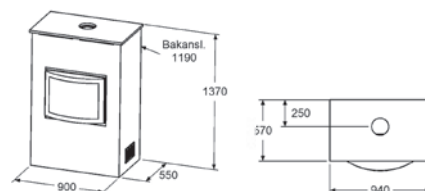

Rek pris Neo **29900 Kr**

Tillval:
Uteluftsanslutning **2990 Kr**

neo

BREDD X HÖJD X DJUP	900 x 1370 x 550 mm	VIKT	ca 650 kg
UNDERLAG	Fundament	SKORSTEN	Ø 150
HÖJD TILL BAKANSL. (CENTRUM)	1190 mm	EFFEKT	12 kW
VERKNINGSGRAD	75%	AVSVÄLNINGSTID	Upp till 12 h
BRÄNSLE	Ved	GODKÄNN.NR	0810