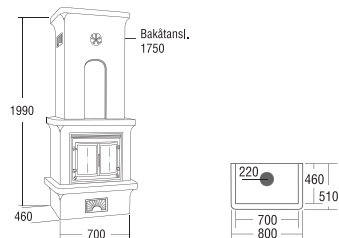

Murspis Minette

ETT TIDLÖST YTTRE I KOMBINATION
MED ETT MODERNT INRE

MINETTE

Minette är en murspis med nätta yttermått, vilket gör att den passar även i mindre rum. Ändå är den en mycket effektiv värmekälla. Den rymliga eldstaden klarar att värma upp ett helt hus. Minette har stora luckor och en elegant hylla i marmor.

Rek pris Minette 29900 Kr

Tillval:

Fläkt inkl varvtalsregulator 1925 Kr

Uteluftsanslutning 2990 Kr

minette

BREDD X HÖJD X DJUP	700 x 1990 x 460 mm	VIKT	ca 550 kg
UNDERLAG	Fundament	SKORSTEN	Ø 150
HÖJD TILL BAKANSL. (CENTRUM)	1750 mm	EFFEKT	10 kW
VERKNINGSGRAD	75%	AVSVALNINGSTID	Upp till 9 h
BRÄNSLE	Ved	GODKÄNN.NR	3818/83