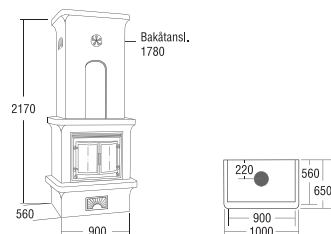

### Tillval:

Fläkt inkl varvtalsregulator

1925 Kr

Stenhylla (nedre hylla)

2600 Kr

Uteluftsanslutning

2990 Kr

### maxette

BREDD X HÖJD X DJUP	900 x 2170 x 560 mm	VIKT	ca 850 kg
UNDERLAG	Fundament	SKORSTEN	Ø 200
HÖJD TILL BAKANSL. (CENTRUM)	1780 mm	EFFEKT	12 kW
VERKNINGSGRAD	75%	AVSVALNINGSTID	Upp till 11 h
BRÄNSLE	Ved	GODKÄNN.NR	3818/83