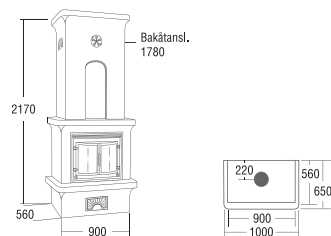

Rek pris Maxette 32900 Kr

Tillval:

Fläkt inkl varvtalsregulator 1925 Kr

Stenhylla (nedre hylla) 2600 Kr

maxette

BREDD X HÖJD X DJUP	900 x 2170 x 560 mm	VIKT	ca 850 kg
UNDERLAG	Fundament	SKORSTEN	Ø 200
HÖJD TILL BAKANSL. (CENTRUM)	1780 mm	EFFEKT	12 kW
VERKNINGSGRAD	75%	AVSVALNINGSTID	Upp till 11 h
BRÄNSLE	Ved	GODKÄNN.NR	3818/83