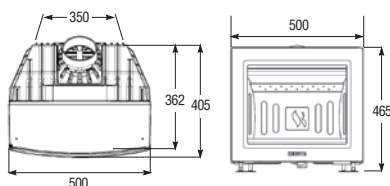

Ordinarie pris SK1001 14990 Kr

Ordinarie pris SK 2001 16490 Kr

modell SK1000

BREDD X HÖJD X DJUP	500 x 465 x 405* mm	VIKT	ca 100 kg
VERKNINGSGRAD	ca 83%	BRÄNSLE	Ved
EFFEKT	4-9 kW	SVANEN LIC NR	378016

* Tillkommer 15 mm för utstickande stos.

Med de justerbara fötterna kan du öka höjdmåttet med 5 mm.

modell SK2000

BREDD X HÖJD X DJUP	600 x 530 x 485* mm	VIKT	ca 125 kg
VERKNINGSGRAD	ca 83%	BRÄNSLE	Ved
EFFEKT	5-10 kW	SVANEN LIC NR	378016

* Tillkommer 15 mm för utstickande stos.