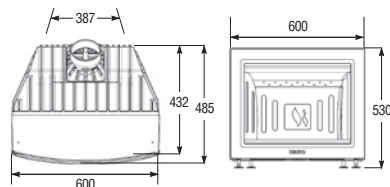

Ordinarie pris SK1001 14990 Kr

Ordinarie pris SK 2001 16490 Kr

modell SK1000

BREDD X HÖJD X DJUP	500 x 465 x 405* mm	VIKT	ca 100 kg
VERKNINGSGRAD	ca 83%	BRÄNSLE	Ved
EFFEKT	4-9 kW	SVANEN LIC NR	378016

* Tillkommer 15 mm för utstickande stos.

Med de justerbara fötterna kan du öka höjdmåttet med 5 mm.

modell SK2000

BREDD X HÖJD X DJUP	600 x 530 x 485* mm	VIKT	ca 125 kg
VERKNINGSGRAD	ca 83%	BRÄNSLE	Ved
EFFEKT	5-10 kW	SVANEN LIC NR	378016

* Tillkommer 15 mm för utstickande stos.