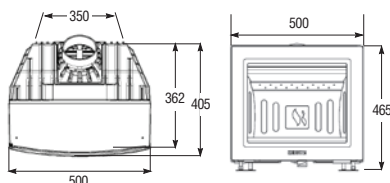

Spiskassetter

FÖR ALLA ÖPPNA SPISAR

SK1001/2001

SK1001 och SK2001 har två dörrar med rundade panoramaglas. Kassetterna passar i alla öppna spisar och är tillverkade i högklassigt gjutjärn med tjugo års garanti. Tillval: Dekorram, dekorgaller, uteluftssats, installationsats, varmluftsgaller och stålrör för anslutning till skorsten.

- Passar alla öppna spisar.
- Verkningsgrad på 83%.
- Självstängande lucka
- Ger en fin upplevelse av elden.
- Enkel att installera.
- Tillverkad i högklassigt gjutjärn.
- Keramiskt glas av hög kvalitet.
- 20 års garanti på gjutjärnet.

Rek pris SK1001 14990 Kr

Rek pris SK 2001 16490 Kr

modell SK1000

BREDD X HÖJD X DJUP	500 x 465 x 405* mm	VIKT	ca 100 kg
VERKNINGSGRAD	ca 83%	BRÄNSLE	Ved
EFFEKT	4-9 kW	SVANEN LIC NR	378016

* Tillkommer 15 mm för utstickande stos.

Med de justerbara fötterna kan du öka höjdmåttet med 5 mm.