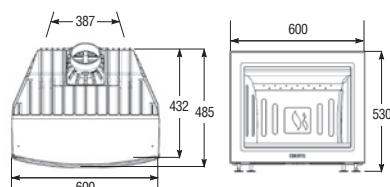

Rek pris SK1001 14990 Kr

Rek pris SK 2001 16490 Kr

modell SK1000

BREDD X HÖJD X DJUP	500 x 465 x 405* mm	VIKT	ca 100 kg
VERKNINGSGRAD	ca 83%	BRÄNSLE	Ved
EFFEKT	4-9 kW	SVANEN LIC NR	378016

\* Tillkommer 15 mm för utstickande stos.

Med de justerbara fötterna kan du öka höjdmåttet med 5 mm.

modell SK2000

BREDD X HÖJD X DJUP	600 x 530 x 485* mm	VIKT	ca 125 kg
VERKNINGSGRAD	ca 83%	BRÄNSLE	Ved
EFFEKT	5-10 kW	SVANEN LIC NR	378016

\* Tillkommer 15 mm för utstickande stos.