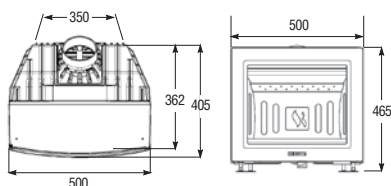

modell SK1000

BREDD X HÖJD X DJUP	500 x 465 x 405* mm	VIKT	ca 100 kg
VERKNINGSGRAD	ca 83%	BRÄNSLE	Ved
EFFEKT	4-9 kW	SVANEN LIC NR	378016

* Tillkommer 15 mm för utstickande stos.

Med de justerbara fötterna kan du öka höjdmåttet med 5 mm.