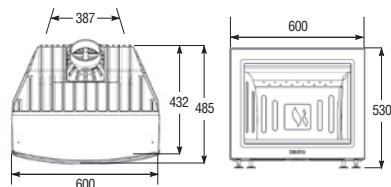

Rek pris SK1001 14.990 Kr

Rek pris SK 2001 16.490 Kr

modell SK1000

BREDD X HÖJD X DJUP	500 x 465 x 405* mm	VIKT	ca 100 kg
VERKNINGSGRAD	ca 83%	BRÄNSLE	Ved
EFFEKT	4-9 kW	SVANEN LIC NR	378016

\* Tillkommer 15 mm för utstickande stos.

Med de justerbara fötterna kan du öka höjdmåttet med 5 mm.

modell SK2000

BREDD X HÖJD X DJUP	600 x 530 x 485* mm	VIKT	ca 125 kg
VERKNINGSGRAD	ca 83%	BRÄNSLE	Ved
EFFEKT	5-10 kW	SVANEN LIC NR	378016

\* Tillkommer 15 mm för utstickande stos.