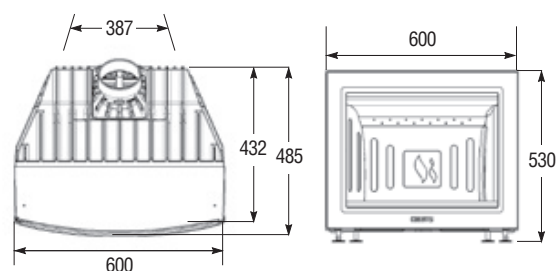

Spiskassetter

FÖR ALLA ÖPPNA SPISAR

SK1002 och 2002 har en dörr med rundat glas. Kassetterna passar i alla öppna spisar och är tillverkade i högklassigt gjutjärn med tjugo års garanti. Tillval: Dekorram, dekorgaller, utelufts-sats, installationssats, varmluftsgaller och stål-rör för anslutning till skorsten. Finns i svart.

Rek pris

Sk 1002 14.990 Kr

Sk 2002 16.990 Kr

SK1002/2002

BREDD X HÖJD X DJUP	500 X 465 X 405 / 600 X 530 X 485
VIKT	CA 100/125 kg
VERKNINGSGRAD	83%
SKORSTEN	Ø125
EFFEKT	4-9/5-10 Kw
BRÄNSLE	Ved
AVSTÅND TILL BRÄNNBART	n/a