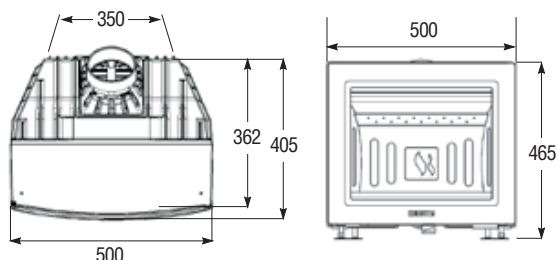

Spiskassetter

FÖR ALLA ÖPPNA SPISAR

SK1002 och 2002 har en dörr med rundat glas. Kassetterna passar i alla öppna spisar och är tillverkade i högklassigt gjutjärn med tjugo års garanti. Tillval: Dekorram, dekorgaller, utelufts-sats, installationssats, varmluftsgaller och stål-rör för anslutning till skorsten. Finns i svart.

Rek pris

Sk 1002 14.990 Kr

Sk 2002 16.990 Kr

SK1002/2002

BREDD X HÖJD X DJUP	500 X 465 X 405 / 600 X 530 X 485
VIKT	CA 100/125 kg
VERKNINGSGRAD	83%
SKORSTEN	Ø125
EFFEKT	4-9/5-10 Kw
BRÄNSLE	Ved
AVSTÅND TILL BRÄNNBART	n/a