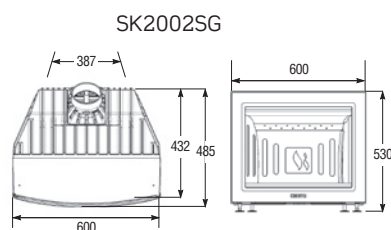

Rek pris med 1 sidoglas höger eller vänster

Sk 1002SG 16.990 Kr
Sk 2002SG 18.990 Kr

Med 2 sidoglas tillkommer 1.000 Kr

SK1002SG/2002SG

BREDD X HÖJD X DJUP	500 X 465 X 405 / 600 X 530 X 485
VIKT	CA 100/125 kg
VERKNINGSGRAD	83%
SKORSTEN	Ø125
EFFEKT	4-9/5-10 Kw
BRÄNSLE	Ved
AVSTÅND TILL BRÄNNBART	n/a