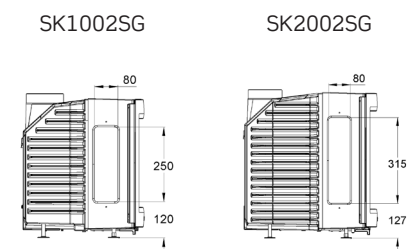

Spiskassetter

FÖR ALLA ÖPPNA SPISAR

SK1002SG och 2002SG har en dörr med rundat glas. Kassetterna passar i alla öppna spisar och är tillverkade i högklassigt gjutjärn med tjugo års garanti. Tillval: Dekorram, dekorgaller, uteluftssats, installationssats, varmluftsgaller och stålrör för anslutning till skorsten. Finns i svart.

Rek pris med 1 sidoglas höger eller vänster

Sk 1002SG 16.990 Kr
Sk 2002SG 18.990 Kr

Med 2 sidoglas tillkommer 1.000 Kr

SK1002SG/2002SG

BREDD X HÖJD X DJUP	500 X 465 X 405 / 600 X 530 X 485
VIKT	CA 100/125 kg
VERKNINGSGRAD	83%
SKORSTEN	Ø125
EFFEKT	4-9/5-10 Kw
BRÄNSLE	Ved
AVSTÅND TILL BRÄNNBART	n/a