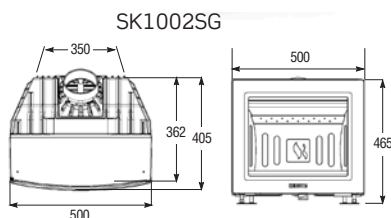

Rek pris med 1 sidoglas höger eller vänster

Sk 1002SG 16.990 Kr
Sk 2002SG 18.990 Kr

Med 2 sidoglas tillkommer 1.000 Kr

SK1002SG/2002SG

BREDD X HÖJD X DJUP	500 X 465 X 405 / 600 X 530 X 485
VIKT	CA 100/125 kg
VERKNINGSGRAD	83%
SKORSTEN	Ø125
EFFEKT	4-9/5-10 Kw
BRÄNSLE	Ved
AVSTÅND TILL BRÄNNBART	n/a