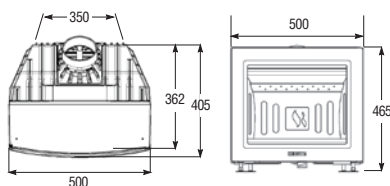

Spiskassetter

FÖR ALLA ÖPPNA SPISAR

SK 1001/2001

SK 1001 och 2001 har två dörrar med rundade panoramaglas. Kassetterna passar i alla öppna spisar och är tillverkade i högklassigt gjutjärn med tjugo års garanti. Tillval: Dekorram, dekorgaller, uteluftsats, installationsats, varmluftsgaller och stålrör för anslutning till skorsten. Finns i svart.

Rek pris SK1001 14.990 Kr

Rek pris SK 2001 16.490 Kr

modell SK1000

| | | | |
|---------------------|---------------------|---------------|-----------|
| BREDD X HÖJD X DJUP | 500 x 465 x 405* mm | VIKT | ca 100 kg |
| VERKNINGSGRAD | ca 83% | BRÄNSLE | Ved |
| EFFEKT | 4-9 kW | SVANEN LIC NR | 378016 |

* Tillkommer 15 mm för utstickande stos.

Med de justerbara fötterna kan du öka höjdmåttet med 5 mm.

modell SK2000

| | | | |
|---------------------|---------------------|---------------|-----------|
| BREDD X HÖJD X DJUP | 600 x 530 x 485* mm | VIKT | ca 125 kg |
| VERKNINGSGRAD | ca 83% | BRÄNSLE | Ved |
| EFFEKT | 5-10 kW | SVANEN LIC NR | 378016 |