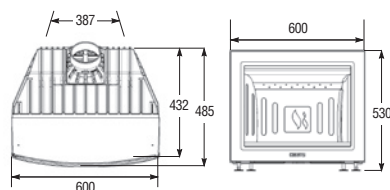

Rek pris SK1001 14.990 Kr

Rek pris SK 2001 16.490 Kr

modell SK1000

| | | | |
|---------------------|---------------------|---------------|-----------|
| BREDD X HÖJD X DJUP | 500 x 465 x 405* mm | VIKT | ca 100 kg |
| VERKNINGSGRAD | ca 83% | BRÄNSLE | Ved |
| EFFEKT | 4-9 kW | SVANEN LIC NR | 378016 |

* Tillkommer 15 mm för utstickande stos.

Med de justerbara fötterna kan du öka höjdmåttet med 5 mm.

modell SK2000

| | | | |
|---------------------|---------------------|---------------|-----------|
| BREDD X HÖJD X DJUP | 600 x 530 x 485* mm | VIKT | ca 125 kg |
| VERKNINGSGRAD | ca 83% | BRÄNSLE | Ved |
| EFFEKT | 5-10 kW | SVANEN LIC NR | 378016 |