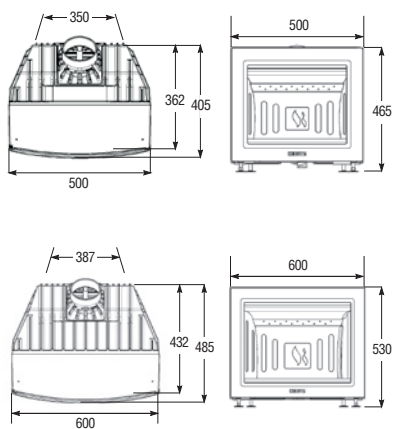

Spiskassetter

FÖR ALLA ÖPPNA SPISAR

SK 1001 och 2001 har två dörrar med rundade panoramaglas. Kassetterna passar i alla öppna spisar och är tillverkade i högklassigt gjutjärn med tjugo års garanti. Tillval: Dekorram, dekor-galler, uteluftssats, installationssats, varmluftsgaller och stålrör för anslutning till skorsten. Finns i svart.

Rek pris

Sk 1001	14.990 Kr
Sk 2001	16.990 Kr

SK1001/2001

BREDD X HÖJD X DJUP	500 X 465 X 405 / 600 X 530 X 485
VIKT	CA 100/125 kg
VERKNINGSGRAD	83%
SKORSTEN	Ø125
EFFEKT	4-9/5-10 Kw
BRÄNSLE	Ved
AVSTÅND TILL BRÄNNBART	n/a