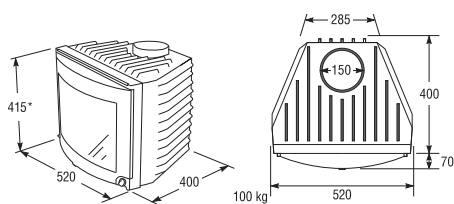

- Passar alla öppna spisar.
- Har en verkningsgrad på ca 70%.
- Har en effekt på upp till 10 kW (102) samt 12 kW (202).
- Ger en fin upplevelse av elden.
- Enkel att installera.
- Tillverkad i högklassigt gjutjärn.
- Keramiskt glas av hög kvalitet.
- 20 års garanti (ej glaset).
- Finns i både grå och svart

Rek pris SK102 13.990 Kr

Rek pris SK 202 15.290 Kr

modell SK100

BREDD X HÖJD X DJUP	520 x 415 x 400 mm	VIKT	ca 100 kg
VERKNINGSGRAD	ca 70%	BRÄNSLE	Ved
EFFEKT	Upp till 10 kW	BYGGPROD.CERT	0724

På höjdmåttet tillkommer 50 mm för fötter.

modell SK200

BREDD X HÖJD X DJUP	615 x 475 x 425 mm	VIKT	ca 145 kg
VERKNINGSGRAD	ca 70%	BRÄNSLE	Ved
EFFEKT	Upp till 12 kW	BYGGPROD.CERT	0724

På höjdmåttet tillkommer 50 mm för fötter.

KEDDY