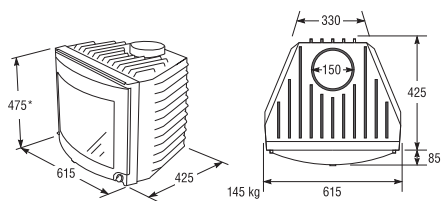

Rek pris SK102 13.990 Kr

Rek pris SK 202 15.290 Kr

modell SK100

BREDD X HÖJD X DJUP	520 x 415 x 400 mm	VIKT	ca 100 kg
VERKNINGSGRAD	ca 70%	BRÄNSLE	Ved
EFFEKT	Upp till 10 kW	BYGGPROD.CERT	0724

På höjdmåttet tillkommer 50 mm för fötter.

modell SK200

BREDD X HÖJD X DJUP	615 x 475 x 425 mm	VIKT	ca 145 kg
VERKNINGSGRAD	ca 70%	BRÄNSLE	Ved
EFFEKT	Upp till 12 kW	BYGGPROD.CERT	0724

På höjdmåttet tillkommer 50 mm för fötter.

KEDDY