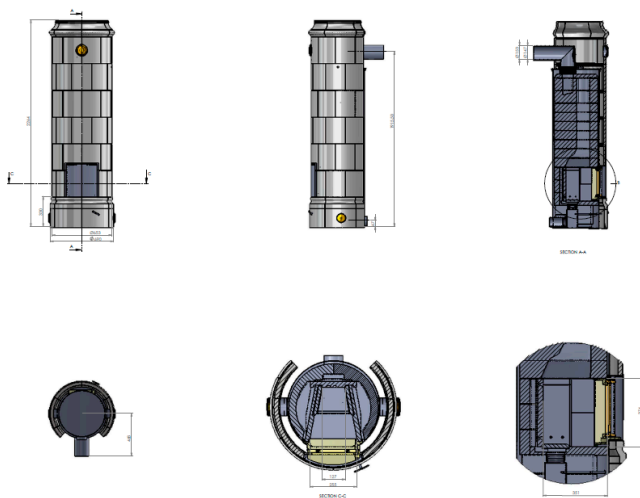

# Kakelugn Christineberg

MODERN KONSTRUKTION I KLASSISK FORM

Med sina tidsenliga detaljer från 1700-talets gustavian-skaperiod får Christineberg representera den klassiska svenska kakelugnen. Lättplacerad och passar både mot rak vägg och i hörn.

- Avsvalningstid upp till 24 timmar.
- Verkningsgrad på 86% och en effekt på över 10kW.
- En inre glaslucka och yttre luckor i mässing alternativt förnicklad plåt.
- Äggskalsvitt eller koboltblått kakel.
- Går att ställa både i hörn och mot rak vägg.
- Kräver fundament.
- Golvplåt i mässing eller förnicklad plåt finns som tillval.

Tillval:

Kobolt blå färg	3.000 Kr
Blå dekor ( vit kakelugn)	3.000 Kr
Förnicklade detaljer	2.000 Kr
Förhöjning kakel	4.100 Kr

Rek pris fr.  
59.500 kr

BREDD X HÖJD X DJUP	695 x 2265 x 600 mm
VIKT	CA 700 kg
VERKNINGSGRAD	86%
SKORSTEN	Ø150
EFFEKT	10 Kw
BRÄNSLE	Ved
AVSTÅND TILL BRÄNNBART	n/a