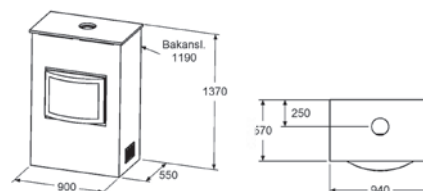

Rek pris Neo **29.900 Kr**

Tillval:
Uteluftsanslutning **2.990 Kr**

neo

| | | | |
|------------------------------|---------------------|----------------|---------------|
| BREDD X HÖJD X DJUP | 900 x 1370 x 550 mm | VIKT | ca 650 kg |
| UNDERLAG | Fundament | SKORSTEN | Ø 150 |
| HÖJD TILL BAKANSL. (CENTRUM) | 1190 mm | EFFEKT | 12 kW |
| VERKNINGSGRAD | 75% | AVSVÄLNINGSTID | Upp till 12 h |
| BRÄNSLE | Ved | GODKÄNN.NR | 0810 |