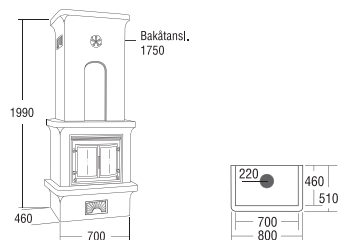

Rek pris Minette 29.900 Kr

Tillval:

Fläkt inkl varvtalsregulator 1.925 Kr

Uteluftsanslutning 2.990 Kr

minette

BREDD X HÖJD X DJUP	700 x 1990 x 460 mm	VIKT	ca 550 kg
UNDERLAG	Fundament	SKORSTEN	Ø 150
HÖJD TILL BAKANSL. (CENTRUM)	1750 mm	EFFEKT	10 kW
VERKNINGSGRAD	75%	AVSVALNINGSTID	Upp till 9 h
BRÄNSLE	Ved	GODKÄNN.NR	3818/83