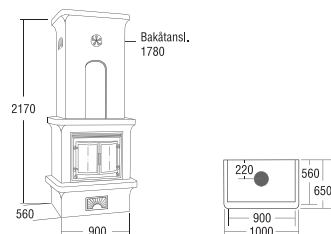

2.990 Kr

maxette

BREDD X HÖJD X DJUP	900 x 2170 x 560 mm	VIKT	ca 850 kg
UNDERLAG	Fundament	SKORSTEN	Ø 200
HÖJD TILL BAKANSL. (CENTRUM)	1780 mm	EFFEKT	12 kW
VERKNINGSGRAD	75%	AVSVALNINGSTID	Upp till 11 h
BRÄNSLE	Ved	GODKÄNN.NR	3818/83