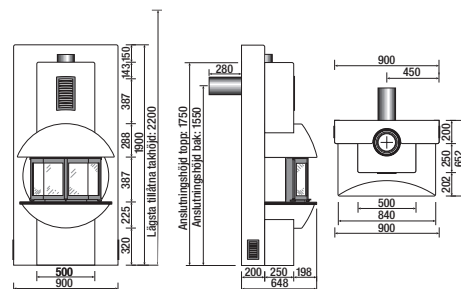

keddy 16

BREDD X HÖJD X DJUP	900 x 1900 x 652 mm	VIKT	ca 350 kg
UNDERLAG	Träbjälklag	SKORSTEN	Ø 150
HÖJD TILL BAKANSL. (CENTRUM)	1550 mm	EFFEKT	10 kW
VERKNINGSGRAD	78%	AVSVÄLNINGSTID	Upp till 11 h
AVSTÅND TILL BRÄNNBAR VÄGG	Väggmonterad		
BRÄNSLE	Ved	BYGGPROD.CERT	0868