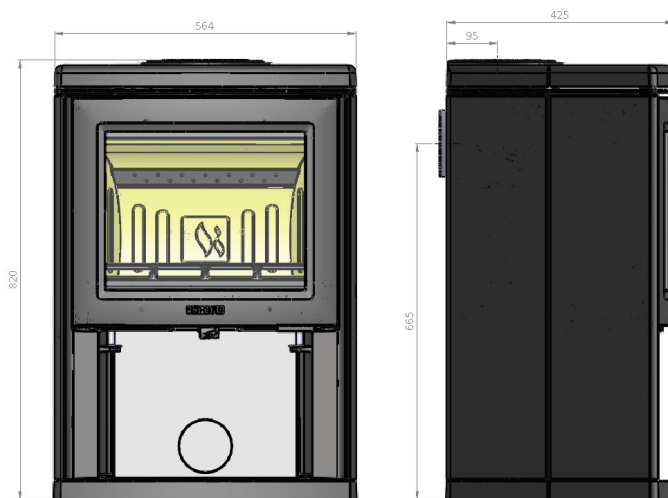

Gjutjärnskaamin K700

Ingenting slår en svensktillverkad gjutjärnskaamin. Karaktären och tidlösheten i materialet talar för sig själv. Utöver detta tar K700 ett tydligt steg in i framtiden med sin överlägsna förbränning och moderna design. Typiskt Keddy.

- Cleanburning, det nyutvecklade förbränningssystemet med sina tre optimerade luftvägar tillser att K700 har bästa effektivitet och miljövärden.
- Självstängande dörr. Keddy har utvecklat ett nytt innovativt system för självstängning av dörren.
- 100% gjutjärn.
- 20 års garanti på gjutjärnsdetaljer.
- Täljstenstopp, kaminen kan beställas med en 25 kg tung täljstenstopp. (Tillval)

K700

Bredd X Höjd X Djup	564 x 820 x 425 mm	Bränsle	Ved
Höjd Bakanslutning (CENTRE)	665 mm	Vikt	ca 170 kg
Verkningsgrad	83%	Skorstensdiameter	ø125
CO2 vid 13%	1250 PPM	Effekt	4–9 kW
		EN-13240	Ja

KEDDY