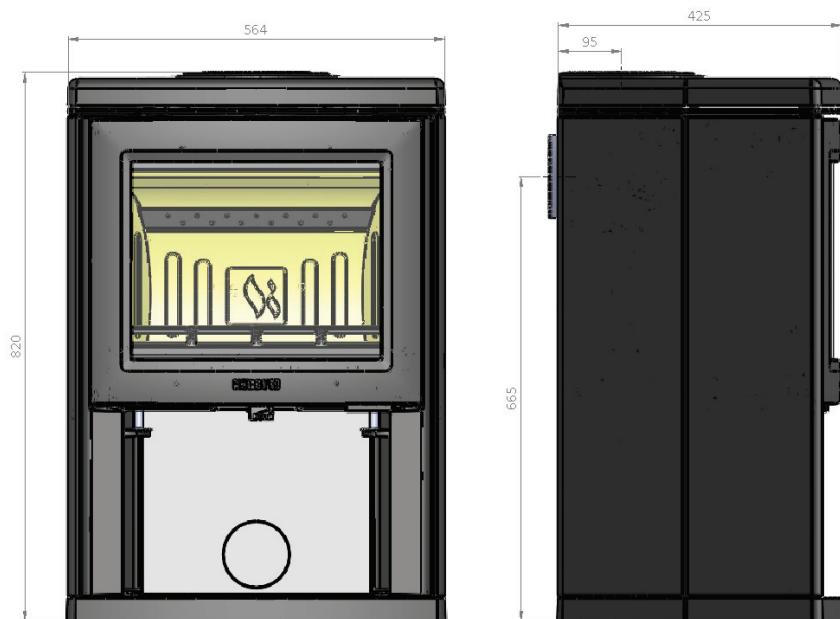

- Cleanburning, det nyutvecklade förbränningssystemet med sina tre optimerade luftvägar tillser att K700 har bästa effektivitet och miljövärden.
- Självstängande dörr. Keddy har utvecklat ett nytt innovativt system för självstängning av dörren. Vid öppning över 90 grader förblir dörren öppen. Vid öppning under 90 grader stängs dörren automatiskt.
- 100% gjutjärn.
- 20 års garanti på gjutjärnsdetaljer.

Rekommenderat pris:
Svart matt gjutjärn

18.900 kr

K700

Bredd X Höjd X Djup	564 x 820 x 425 mm	Bränsle	Ved
Höjd Bakanslutning (CENTRE)	665 mm	Vikt	ca 170 kg
Verkningsgrad	83%	Skorstensdiameter	ø125
CO2 AT 13%	1250 PPM	Effekt	4 – 9 kW
		EN-13240	Ja