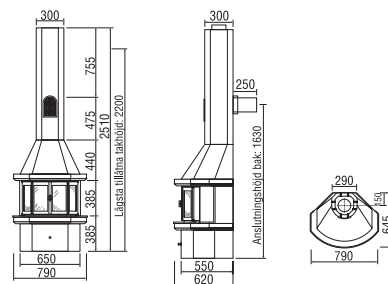

Rek pris Carisma

36.900 Kr

Tillval:

Förhöjningsvep (55cm)

2.600 Kr

Förhöjning sockel

790 Kr

Uteluftsanslutning

640 Kr

carisma

BREDD X HÖJD X DJUP	790 x 2510 x 575 mm	VIKT	ca 350 kg
UNDERLAG	Träbjälklag	SKORSTEN	Ø 150
HÖJD TILL BAKANSL. (CENTRUM)	1630 mm	EFFEKT	10 kW
VERKNINGSGRAD	83%	AVSVALNINGSTID	Upp till 11 h
AVSTÅND TILL BRÄNNBAR VÄGG	50 mm		
BRÄNSLE	Ved	BYGGPROD.CERT	0303