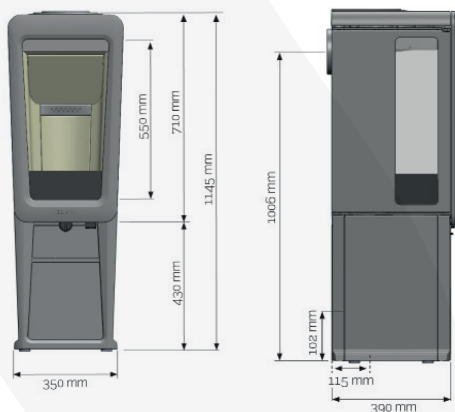

Svart täljstensomramning.

AVSTÅND TILL BRÄNNBAR VÄGG:
Rakväggsmontage.

Hörnmontage.

K836T

BREDD X HÖJD X DJUP	392,5 x 1145 x 400 mm
UNDERLAG	Träbjälklag
HÖJD TILL BAKANSL. (CENTRUM)	1006 mm (1012 mm*)
VERKNINGSGRAD	ca 80 %
HÖJD ELDSTAD	710 mm
HÖJD SOCKEL	350 mm