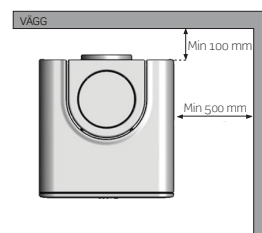

Svart täljstensomramning.

AVSTÅND TILL BRÄNNBAR VÄGG:
Rakväggsmontage.

Hörnmontage.

K836T

BREDD X HÖJD X DJUP	392,5 x 1145 x 400 mm
UNDERLAG	Träbjälklag
HÖJD TILL BAKANSL. (CENTRUM)	1006 mm (1012 mm*)
VERKNINGSGRAD	ca 80 %
HÖJD ELDSTAD	710 mm
HÖJD SOCKEL	350 mm