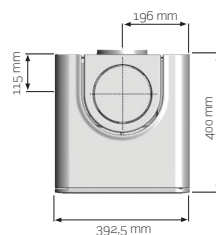

Svart täljstensomramning.

AVSTÅND TILL BRÄNNBAR VÄGG:
Rakväggsmontage.

Hörnmontage.

K836T

BREDD X HÖJD X DJUP	392,5 x 1145 x 400 mm
UNDERLAG	Träbjälklag
HÖJD TILL BAKANSL. (CENTRUM)	1006 mm (1012 mm*)
VERKNINGSGRAD	ca 80 %
HÖJD ELDSTAD	710 mm
HÖJD SOCKEL	350 mm

PRIS FRÅN: 22.900,-

BRÄNSLE	Ved
VIKT	ca 140-150 kg
SKORSTEN	ø150
EFFEKT	3 – 9 kW
SVANEN LIC NR	378016

* Vid montage med golvglas.

Formgivning: Formacy Design.

Keddy AB | Malmgatan 10 | Box 542 | 441 15 Alingsås
Tel 0322-781 80 | Fax 0322-781 89 | info@keddy.se