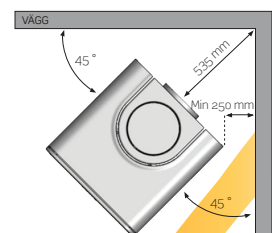

Svart täljstensomramning.

AVSTÅND TILL BRÄNNBAR VÄGG:
Rakväggsmontage.

Hörnmontage.

K836T

BREDD X HÖJD X DJUP	392,5 x 1145 x 400 mm
UNDERLAG	Träbjälklag
HÖJD TILL BAKANSL. (CENTRUM)	1006 mm (1012 mm*)
VERKNINGSGRAD	ca 80 %
HÖJD ELDSTAD	710 mm
HÖJD SOCKEL	350 mm