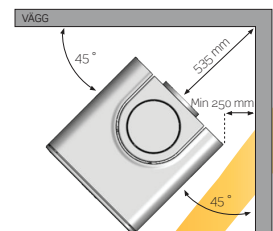

### K836TT

BREDD X HÖJD X DJUP	392,5 x 1145 x 400 mm
UNDERLAG	Träbjälklag
HÖJD TILL BAKANSL. (CENTRUM)	1006 mm (1012 mm*)
VERKNINGSGRAD	ca 80 %
HÖJD ELDESTAD	710 mm
HÖJD SOCKEL	350 mm

PRIS FRÅN: 19.900,-