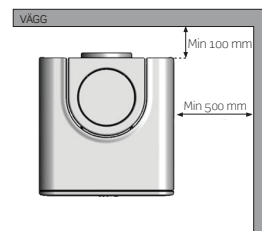

Braskamin K800

GJUTNINGSFULLT IN I MINSTA DETALJ.

KEDDY K836TT - Täljstenstopp

Ingenting kan mätas med en gedigen svensktillverkad gjutjärnskamin. Hållbarheten och karaktären i materialet står i en klass för sig, formad av eld – för eld. I vår K800-serie har vi tagit fasta på traditionerna i detta klassiska material och tillfört lika delar modern form och innovativ teknologi.

- Cleanburning++, det smarta förbränningssystemet eldar rent och tryggt.
- Förvärm� förbränningsluft spolar glasen rena.
- 10 unika modeller. Kombinera med sidor och topp i betong eller täljsten.
- 100% gjutjärn.
- 20 års garanti. Precis som alla våra eldstäder i gjutjärn är K800 svensktillverkad. Med det följer 20 års garanti på gjutjärnsdetaljer.
- Svanenmärkt. K800:s tekniska egenskaper ger dig en gjutjärnskamin som brinner renare. De låga utsläppen är en av anledningarna till att du kan luta dig tillbaka och njuta med gott samvete.
- Som tillval finns också självreglerande spjäll som minimerar risken för övereldning.

AVSTÅND TILL BRÄNNBAR VÄGG:
Rakväggsmontage.

Hörnmontage.

K836TT

BREDD X HÖJD X DJUP	392,5 x 1145 x 400 mm
UNDERLAG	Träbjälklag
HÖJD TILL BAKANSL. (CENTRUM)	1006 mm (1012 mm*)
VERKNINGSGRAD	ca 80 %
HÖJD ELDESTAD	710 mm
HÖJD SOCKEL	350 mm

PRIS FRÅN: 19.900,-

BRÄNSLE	Ved
VIKT	ca 140-150 kg
SKORSTEN	ø150
EFFEKT	3 – 9 kW
SVANEN LIC NR	378016

* Vid montage med golvglas.

Formgivning: Formacy Design.

Keddy AB | Malmgatan 10 | Box 542 | 441 15 Alingsås
Tel 0322-781 80 | Fax 0322-781 89 | info@keddy.se

KEDDY

Eld är inredning.