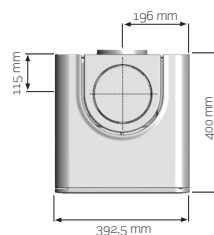

AVSTÅND TILL BRÄNNBAR VÄGG:
Rakväggsmontage.