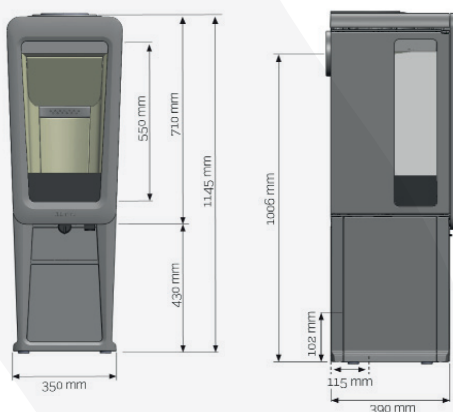

Braskamin K800

GJUTNINGSFULLT IN I MINSTA DETALJ.

KEDDY K836TT - Täljstenstopp

Ingenting kan mätas med en gedigen svensktillverkad gjutjärnskamin. Hållbarheten och karaktären i materialet står i en klass för sig, formad av eld – för eld. I vår K800-serie har vi tagit fasta på traditionerna i detta klassiska material och tillfört lika delar modern form och innovativ teknologi.

- Cleanburning++, det smarta förbränningssystemet eldar rent och tryggt.
- Förvärm� förbränningsluft spolar glasen rena.
- 10 unika modeller. Kombinera med sidor och topp i betong eller täljsten.
- 100% gjutjärn.
- 20 års garanti. Precis som alla våra eldstäder i gjutjärn är K800 svensktillverkad. Med det följer 20 års garanti på gjutjärnsdetaljer.
- Svanenmärkt. K800:s tekniska egenskaper ger dig en gjutjärnskamin som brinner renare. De låga utsläppen är en av anledningarna till att du kan luta dig tillbaka och njuta med gott samvete.
- Som tillval finns också självreglerande spjäll som minimerar risken för övereldning.

AVSTÅND TILL BRÄNNBAR VÄGG:
Rakväggsmontage.

Hörnmontage.

K836TT

BREDD X HÖJD X DJUP	392,5 x 1145 x 400 mm
UNDERLAG	Träbjälklag
HÖJD TILL BAKANSL. (CENTRUM)	1006 mm (1012 mm*)
VERKNINGSGRAD	ca 80 %
HÖJD ELDESTAD	710 mm
HÖJD SOCKEL	350 mm

PRIS FRÅN: 19.900,-

BRÄNSLE	Ved
VIKT	ca 140-150 kg
SKORSTEN	ø150
EFFEKT	3 – 9 kW
SVANEN LIC NR	378016

* Vid montage med golvglas.

Formgivning: Formacy Design.

Keddy AB | Malmgatan 10 | Box 542 | 441 15 Alingsås
Tel 0322-781 80 | Fax 0322-781 89 | info@keddy.se

KEDDY

Eld är inredning.