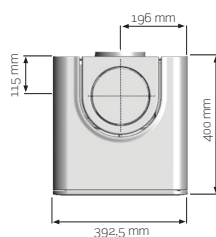

Svart gjutjärn.

AVSTÅND TILL BRÄNNBAR VÄGG:  
Rakväggsmontage.

Hörnmontage.

K816

PRIS FRÅN: 19.900,-

BREDD X HÖJD X DJUP	392,5 x 1145 x 400 mm
UNDERLAG	Träbjälklag
HÖJD TILL BAKANSL. (CENTRUM)	1006 mm (1012 mm*)
VERKNINGSGRAD	ca 80 %
HÖJD ELDESTAD	710 mm
HÖJD SOCKEL	350 mm