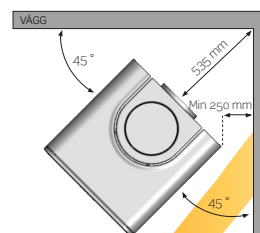

Svart gjutjärn.

AVSTÅND TILL BRÄNNBAR VÄGG:  
Rakväggsmontage.

Hörnmontage.

K816

PRIS FRÅN: 19.900,-

BREDD X HÖJD X DJUP	392,5 x 1145 x 400 mm
UNDERLAG	Träbjälklag
HÖJD TILL BAKANSL. (CENTRUM)	1006 mm (1012 mm*)
VERKNINGSGRAD	ca 80 %
HÖJD ELDESTAD	710 mm
HÖJD SOCKEL	350 mm