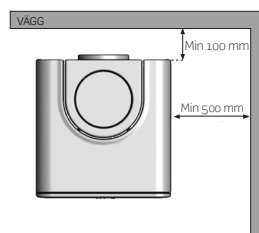

Svart gjutjärn.

AVSTÅND TILL BRÄNNBAR VÄGG:  
Rakväggsmontage.

Hörnmontage.

K816

PRIS FRÅN: 19.900,-

BREDD X HÖJD X DJUP	392,5 x 1145 x 400 mm
UNDERLAG	Träbjälklag
HÖJD TILL BAKANSL. (CENTRUM)	1006 mm (1012 mm*)
VERKNINGSGRAD	ca 80 %
HÖJD ELDESTAD	710 mm
HÖJD SOCKEL	350 mm