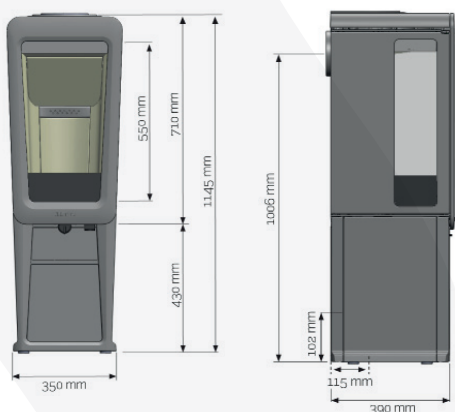

Svart gjutjärn.

AVSTÅND TILL BRÄNNBAR VÄGG:  
Rakväggsmontage.

Hörnmontage.

K816

PRIS FRÅN: 19.900,-

BREDD X HÖJD X DJUP	392,5 x 1145 x 400 mm
UNDERLAG	Träbjälklag
HÖJD TILL BAKANSL. (CENTRUM)	1006 mm (1012 mm*)
VERKNINGSGRAD	ca 80 %
HÖJD ELDESTAD	710 mm
HÖJD SOCKEL	350 mm