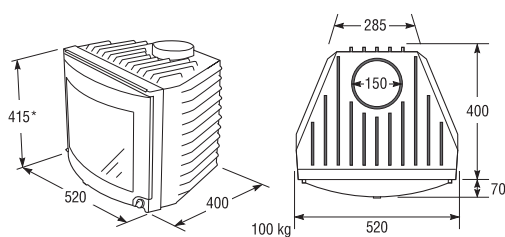

Spiskassetter

FÖR ALLA ÖPPNA SPISAR

MODELL 104/204

Modell 104 och 204 har en enda dörr som öppnas åt vänster och ett stort panoramaglas. Kassetten passar i alla öppna spisar och är tillverkad i högklassigt gjutjärn med tjugo års garanti (gäller ej glaset). Tillval: Täckgaller, smidestäckgaller, inmurningsram, varmluftsgaller och gjutjärnsrör för anslutning till skorsten.

- Passar alla öppna spisar.
- Har en verkningsgrad på ca 70%.
- Har en effekt på upp till 10 kW (104) samt 12 kW (204).
- Ger en fin upplevelse av elden.
- Enkel att installera.
- Tillverkad i högklassigt gjutjärn.
- Keramiskt glas av hög kvalitet.
- 20 års garanti (ej glasen).
- Finns i både grå och svart

MODELL 104	PRIS: 12 590:-
BREDD X HÖJD X DJUP	520x415x400 mm
VERKNINGSGRAD	ca 70%
EFFEKT	upp till 10 kW
BRÄNSLE	Ved
VIKT	ca 100 kg
BYGGPROD. CERT	0724

MODELL 204	PRIS: 13 950:-
BREDD X HÖJD X DJUP	615x475x425 mm
VERKNINGSGRAD	ca 70%
EFFEKT	upp till 12 kW
BRÄNSLE	Ved
VIKT	ca 145 kg
BYGGPROD. CERT	0724