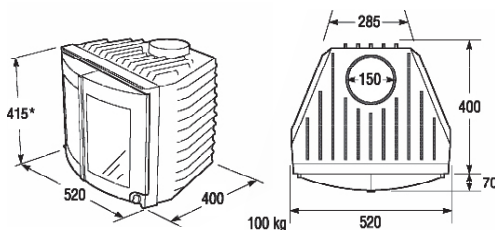

Spiskassetter

FÖR ALLA ÖPPNA SPISAR

MODELL 103/203

Modell 103 och 203 har två dörrar med rundade panoramaglas. Kassetterna passar i alla öppna spisar och är tillverkade i högklassigt gjutjärn med tjugo års garanti (gäller ej glasen). Tillval: Täckgaller, smidestäckgaller, inmurningsram, varmluftsgaller och gjutjärnsrör för anslutning till skorsten.

- Passar alla öppna spisar.
- Har en verkningsgrad på ca 70%.
- Har en effekt på upp till 10 kW (103) samt 12 kW (203).
- Ger en fin upplevelse av elden.
- Enkel att installera.
- Tillverkad i högklassigt gjutjärn.
- Keramiskt glas av hög kvalitet.
- 20 års garanti (ej glasen).

MODELL 103	PRIS: 12.350:-
BREDD X HÖJD X DJUP	520x415x400 mm
VERKNINGSGRAD	ca 70%
EFFEKT	upp till 10 kW
BRÄNSLE	Ved
VIKT	ca 100 kg
BYGGPROD. CERT	0724

MODELL 203	PRIS: 13.650:-
BREDD X HÖJD X DJUP	615x475x425 mm
VERKNINGSGRAD	ca 70%
EFFEKT	upp till 12 kW
BRÄNSLE	Ved
VIKT	ca 145 kg
BYGGPROD. CERT	0724