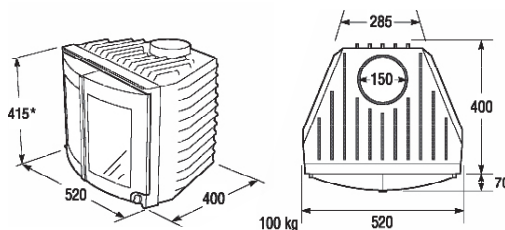

Spiskassetter

FÖR ALLA ÖPPNA SPISAR

MODELL 102/202

Modell 102 och 202 har två dörrar med vinklade panoramaglas. Kassetterna passar i alla öppna spisar och är tillverkade i högklassigt gjutjärn med tjugo års garanti (gäller ej glaset). Tillval: Täckgaller, smidestäckgaller, inmurningsram, varmluftsgaller och gjutjärnsrör för anslutning till skorsten.

- Passar alla öppna spisar.
- Har en verkningsgrad på ca 70%.
- Har en effekt på upp till 10 kW (102) samt 12 kW (202).
- Ger en fin upplevelse av elden.
- Enkel att installera.
- Tillverkad i högklassigt gjutjärn.
- Keramiskt glas av hög kvalitet.
- 20 års garanti (ej glaset).

MODELL 102	PRIS: 12.590:-
BREDD X HÖJD X DJUP	520x415x400 mm
VERKNINGSGRAD	ca 70%
EFFEKT	upp till 10 kW
BRÄNSLE	Ved
VIKT	ca 100 kg
BYGGPROD. CERT	0724

MODELL 202	PRIS: 13.950:-
BREDD X HÖJD X DJUP	615x475x425 mm
VERKNINGSGRAD	ca 70%
EFFEKT	upp till 12 kW
BRÄNSLE	Ved
VIKT	ca 145 kg
BYGGPROD. CERT	0724