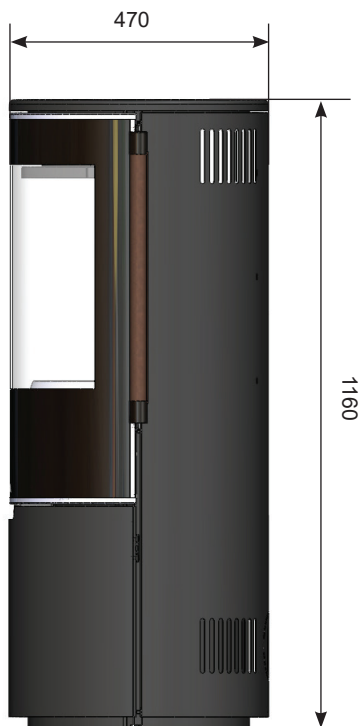

Keddy K900 Vit Låg

K900 är den senaste kaminserien från Keddy. Här har vi valt att bygga kaminen med en stålstomme men har gjutjärn i dörr och roster i eldstaden. Kaminen har en panoramalucka som ger en stor eldsynlighet upp till 180 grader. Som kronan på verket har kaminen ett rejält handtag av läder.

Tillval:

Golvplåt	990 Kr
Golvglas	1390 Kr
Brunt läderhandtag	490 Kr
Rostfri glaslist	1990 Kr

Pris fr.
22.900 kr

Mått, Höjd x Bredd x Djup	1160 x 470 x 470 mm
Verkningsgrad, Energiklass	79%, A+
Effekt	4-8 kw
Vikt	130 KG
Avstånd brännbart rak vägg	100 mm
Avstånd brännbart hörn	100 mm
Bränsle	Ved