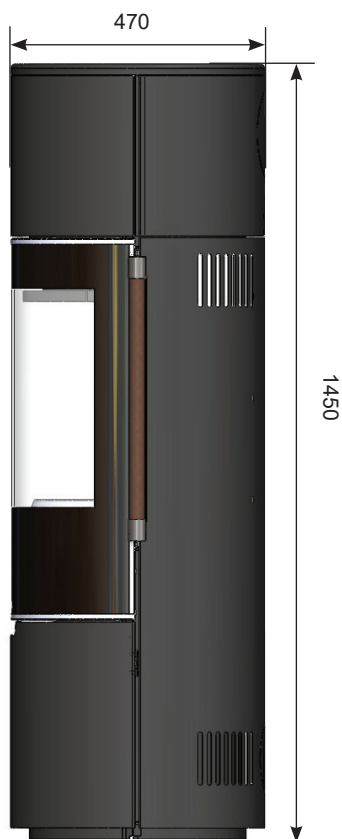

Keddy K900 Vit Hög

K900 är den senaste kaminserien från Keddy. Här har vi valt att bygga kaminen med en stålstomme men har gjutjärn i dörr och rooster i eldstaden. Kaminen har en panoramalucka som ger en stor eldsynlighet upp till 180 grader. Som kronan på verket har kaminen ett rejält handtag av läder.

Tillval:

Golvplåt 990 Kr

Golvglas 1390 Kr

Brunt läderhandtag 490 Kr

Rostfri glaslist 1990 Kr

Värmemagasin (48 kg) 1290 Kr

Pris fr.
24.900 kr

Mått, Höjd x Bredd x Djup	1450 x 470 x 470 mm
Verkningsgrad, Energiklass	79%, A+
Effekt	4-8 kw
Vikt	140 KG
Avstånd brännbart rak vägg	100 mm
Avstånd brännbart hörn	100 mm
Bränsle	Ved