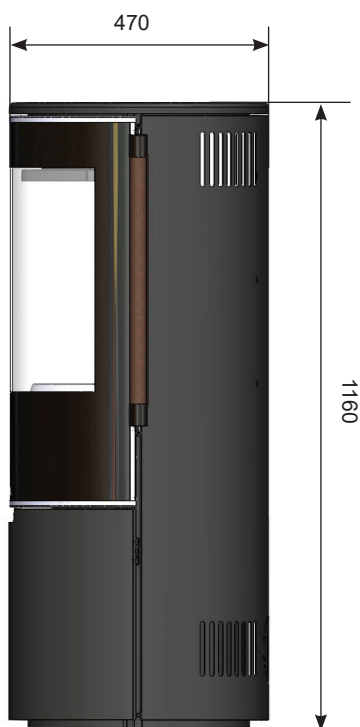

Keddy K900 Svart Låg

K900 är den senaste kaminserien från Keddy. Här har vi valt att bygga kaminen med en stålstomme men har gjutjärn i dörr och roster i eldstaden. Kaminen har en panoramalucka som ger en stor eldsynlighet upp till 180 grader. Som kronan på verket har kaminen ett rejält handtag av läder.

Tillval:

Golvplåt	990 Kr
Golvglas	1390 Kr
Brunt läderhandtag	490 Kr
Rostfri glaslist	1990 Kr

Pris fr.
22.900 kr

Mått, Höjd x Bredd x Djup	1160 x 470 x 470 mm
Verkningsgrad, Energiklass	79%, A+
Effekt	4-8 kw
Vikt	130 KG
Avstånd brännbart rak vägg	100 mm
Avstånd brännbart hörn	100 mm
Bränsle	Ved