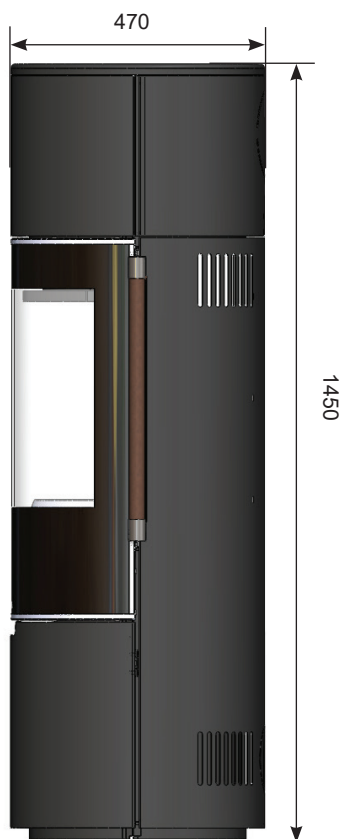

Keddy K900 Svart Hög

K900 är den senaste kaminserien från Keddy. Här har vi valt att bygga kaminen med en stålstomme men har gjutjärn i dörr och roster i eldstaden. Kaminen har en panoramalucka som ger en stor eldsynlighet upp till 180 grader. Som kronan på verket har kaminen ett rejält handtag av läder.

Tillval:

Golvplåt 990 Kr

Golvglas 1390 Kr

Brunt läderhandtag 490 Kr

Rostfri glaslist 1990 Kr

Värmemagasin (48 kg) 1290 Kr

Pris fr.
24.900 kr

Mått, Höjd x Bredd x Djup	1450 x 470 x 470 mm
Verkningsgrad, Energiklass	79%, A+
Effekt	4-8 kw
Vikt	140 KG
Avstånd brännbart rak vägg	100 mm
Avstånd brännbart hörn	100 mm
Bränsle	Ved

KEDDY 