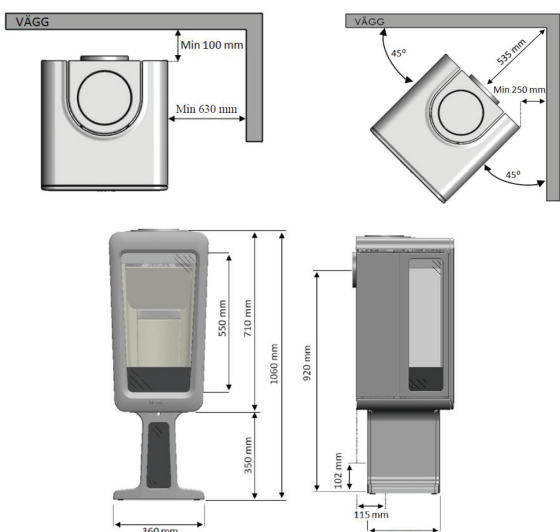

TILLVAL

Täljstenstopp 1000 Kr

Täljstenstopp och sidor 2000 Kr

Pris

28.990 kr

BREDD X HÖJD X DJUP	392,5 x 1145 x 400 mm
VIKT	Ca 140-150 KG
VERKNINGSGRAD	80%
SKORSTEN	Ø150 mm
EFFEKT	3-9 kW
BRÄNSLE	Ved
AVSTÅND TILL BRÄNNBART	Sidor 250 mm Bakåt 100 mm