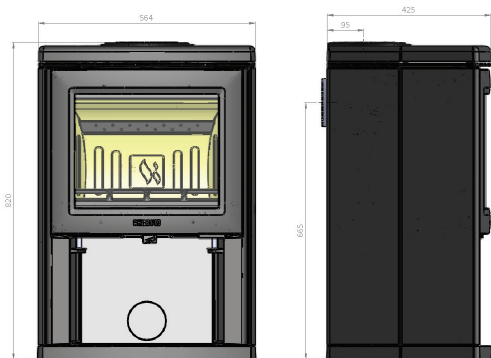

- Cleanburning, det nyutvecklade förbränningssystemet med sina tre optimerade luftvägar tillser att K700 har bästa effektivitet och miljövärden.
- Självstängande dörr. Keddy har utvecklat ett nytt innovativt system för självstängning av dörren.
Vid öppning över 90 grader förblir dörren öppen.
Vid öppning under 90 grader stängs dörren automatiskt.
- 100% gjutjärn.
- 20 års garanti på gjutjärnsdetaljer.

Tillval:

Täljstenstopp	2000 Kr
Sidoglas	2000 Kr
Dekorlucka	990 Kr
Värmeplatta	690 Kr

Pris fr.
18.900 kr

BREDD X HÖJD X DJUP	564 x 824 x 427 mm
VIKT	Ca 170 KG
VERKNINGSGRAD	83%
SKORSTEN	Ø125 mm
EFFEKT	4-9 kW
BRÄNSLE	Ved
AVSTÅND TILL BRÄNNBART	Sidor 350 mm Bakåt 100 mm