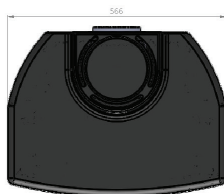

Tillval:

Täljstenstopp	2000 Kr
Sidoglas	2000 Kr
Dekorlucka	990 Kr
Värmeplatta	690 Kr

Pris fr.
18.900 kr

BREDD X HÖJD X DJUP	564 x 824 x 427 mm
VIKT	Ca 170 KG
VERKNINGSGRAD	83%
SKORSTEN	Ø125 mm
EFFEKT	4-9 kW
BRÄNSLE	Ved
AVSTÅND TILL BRÄNNBART	Sidor 350 mm Bakåt 100 mm