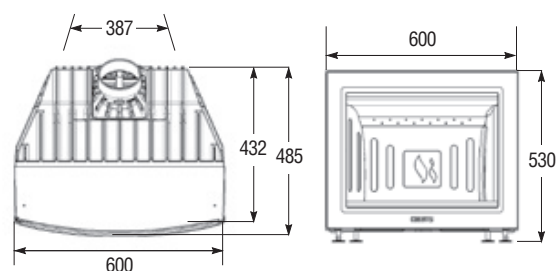

Spiskassetter

FÖR ALLA ÖPPNA SPISAR

SK1002 och 2002 har en dörr med rundat glas. Kassetterna passar i alla öppna spisar och är tillverkade i högklassigt gjutjärn med tjugo års garanti. Tillval: Dekorram, dekorgaller, uteluftssats, installations-sats, varmluftsgaller och stålrör för anslutning till skorsten. Finns i svart.

Rek pris

SK1002 15.990 Kr

SK2002 17.990 Kr

SK1002/2002

BREDD X HÖJD X DJUP	500 X 465 X 405 / 600 X 530 X 485
VIKT	CA 100/125 kg
VERKNINGSGRAD	83%
SKORSTEN	Ø125
EFFEKT	4-9/5-10 Kw
BRÄNSLE	Ved
AVSTÅND TILL BRÄNNBART	n/a