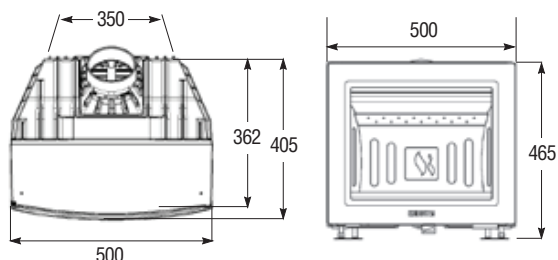

Spiskassetter

FÖR ALLA ÖPPNA SPISAR

SK1002 och 2002 har en dörr med rundat glas. Kassetterna passar i alla öppna spisar och är tillverkade i högklassigt gjutjärn med tjugo års garanti. Tillval: Dekorram, dekorgaller, uteluftssats, installations-sats, varmluftsgaller och stålrör för anslutning till skorsten. Finns i svart.

Rek pris

SK1002 15.990 Kr

SK2002 17.990 Kr

SK1002/2002

BREDD X HÖJD X DJUP	500 X 465 X 405 / 600 X 530 X 485
VIKT	CA 100/125 kg
VERKNINGSGRAD	83%
SKORSTEN	Ø125
EFFEKT	4-9/5-10 Kw
BRÄNSLE	Ved
AVSTÅND TILL BRÄNNBART	n/a