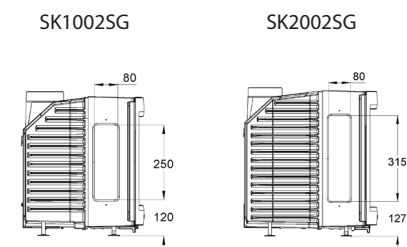

Rek pris med ett sidoglas:

SK1002SG 17.990 Kr

SK2002SG 19.990 Kr

För 2 sidoglas tillkommer 1.000 Kr

SK1002SG/2002SG

BREDD X HÖJD X DJUP	500 X 465 X 405 / 600 X 530 X 485
VIKT	CA 100/125 kg
VERKNINGSGRAD	83%
SKORSTEN	Ø125
EFFEKT	4-9/5-10 Kw
BRÄNSLE	Ved
AVSTÅND TILL BRÄNNBART	n/a