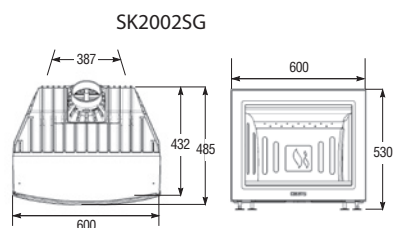

Rek pris med ett sidoglas:

SK1002SG 17.990 Kr

SK2002SG 19.990 Kr

För 2 sidoglas tillkommer 1.000 Kr

SK1002SG/2002SG

BREDD X HÖJD X DJUP	500 X 465 X 405 / 600 X 530 X 485
VIKT	CA 100/125 kg
VERKNINGSGRAD	83%
SKORSTEN	Ø125
EFFEKT	4-9/5-10 Kw
BRÄNSLE	Ved
AVSTÅND TILL BRÄNNBART	n/a