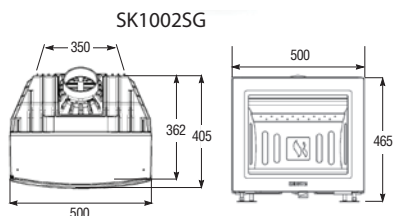

Rek pris med ett sidoglas:

SK1002SG 17.990 Kr

SK2002SG 19.990 Kr

För 2 sidoglas tillkommer 1.000 Kr

SK1002SG/2002SG

BREDD X HÖJD X DJUP	500 X 465 X 405 / 600 X 530 X 485
VIKT	CA 100/125 kg
VERKNINGSGRAD	83%
SKORSTEN	Ø125
EFFEKT	4-9/5-10 Kw
BRÄNSLE	Ved
AVSTÅND TILL BRÄNNBART	n/a