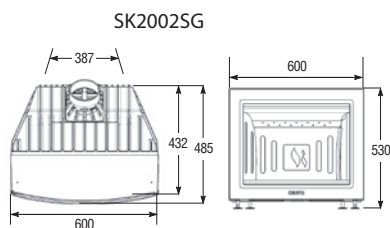

Spiskassetter

FÖR ALLA ÖPPNA SPISAR

SK 1001SG och 2001SG har två dörrar med rundade panoramaglas. Kassetterna passar i alla öppna spisar och är tillverkade i högklassigt gjutjärn med tjugo års garanti. Tillval: Dekoram, dekorgaller, uteluftssats, installationssats, varmluftsgaller och stålrör för anslutning till skorsten. Finns i svart.

SK1002SG

SK2002SG

Rek pris med ett sidoglas:

SK1001SG 17.990 Kr

SK2001SG 19.990 Kr

För 2 sidoglas tillkommer 1.000 Kr

SK1001SG/2001SG

BREDD X HÖJD X DJUP	500 X 465 X 405 / 600 X 530 X 485
VIKT	CA 100/125 kg
VERKNINGSGRAD	83%
SKORSTEN	Ø125
EFFEKT	4-9/5-10 Kw
BRÄNSLE	Ved
AVSTÅND TILL BRÄNNBART	n/a