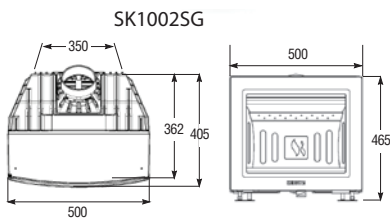

SK1002SG

SK2002SG

Rek pris med ett sidoglas:

SK1001SG 17.990 Kr

SK2001SG 19.990 Kr

För 2 sidoglas tillkommer 1.000 Kr

SK1001SG/2001SG

BREDD X HÖJD X DJUP	500 X 465 X 405 / 600 X 530 X 485
VIKT	CA 100/125 kg
VERKNINGSGRAD	83%
SKORSTEN	Ø125
EFFEKT	4-9/5-10 Kw
BRÄNSLE	Ved
AVSTÅND TILL BRÄNNBART	n/a