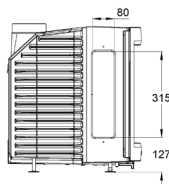

SK1002SG

SK2002SG

Rek pris med ett sidoglas:

SK1001SG 17.990 Kr

SK2001SG 19.990 Kr

För 2 sidoglas tillkommer 1.000 Kr

SK1001SG/2001SG

BREDD X HÖJD X DJUP	500 X 465 X 405 / 600 X 530 X 485
VIKT	CA 100/125 kg
VERKNINGSGRAD	83%
SKORSTEN	Ø125
EFFEKT	4-9/5-10 Kw
BRÄNSLE	Ved
AVSTÅND TILL BRÄNNBART	n/a