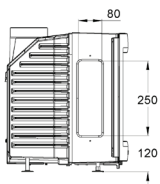

SK1002SG

SK2002SG

Rek pris med ett sidoglas:

SK1001SG 17.990 Kr

SK2001SG 19.990 Kr

För 2 sidoglas tillkommer 1.000 Kr

SK1001SG/2001SG

BREDD X HÖJD X DJUP	500 X 465 X 405 / 600 X 530 X 485
VIKT	CA 100/125 kg
VERKNINGSGRAD	83%
SKORSTEN	Ø125
EFFEKT	4-9/5-10 Kw
BRÄNSLE	Ved
AVSTÅND TILL BRÄNNBART	n/a