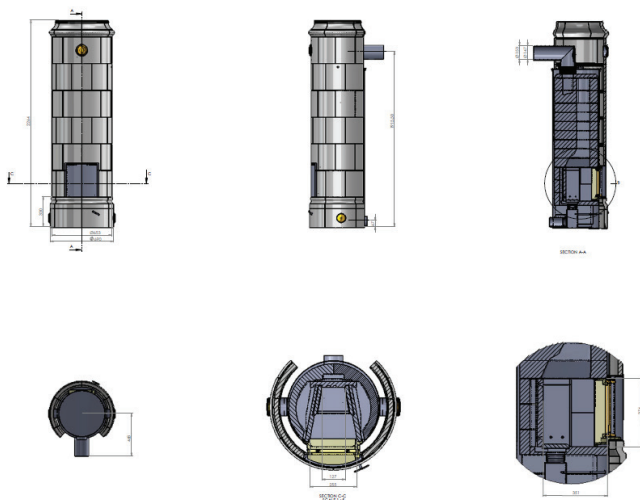

Kakelugn Christineberg

MODERN KONSTRUKTION I KLASSISK FORM

Med sina tidsenliga detaljer från 1700-talets gustavian-skaperiod får Christineberg representera den klassiska svenska kakelugnen. Lättplacerad och passar både mot rak vägg och i hörn.

- Avsvalningstid upp till 24 timmar.
- Verkningsgrad på 86% och en effekt på över 10kW.
- En inre glaslucka och yttre luckor i mässing alternativt förnicklad plåt.
- Äggskalsvitt eller koboltblått kakel.
- Går att ställa både i hörn och mot rak vägg.
- Kräver fundament.
- Golvplåt i mässing eller förnicklad plåt finns som tillval.

Tillval:

Kobolt blå färg	3.000 Kr
Blå dekor (vit kakelugn)	3.000 Kr
Förnicklade detaljer	2.000 Kr
Förhöjning kakel	4.100 Kr

Rek pris fr.
62.500 kr

BREDD X HÖJD X DJUP	695 x 2265 x 600 mm
VIKT	CA 700 kg
VERKNINGSGRAD	86%
SKORSTEN	Ø150
EFFEKT	10 Kw
BRÄNSLE	Ved
AVSTÅND TILL BRÄNNBART	n/a