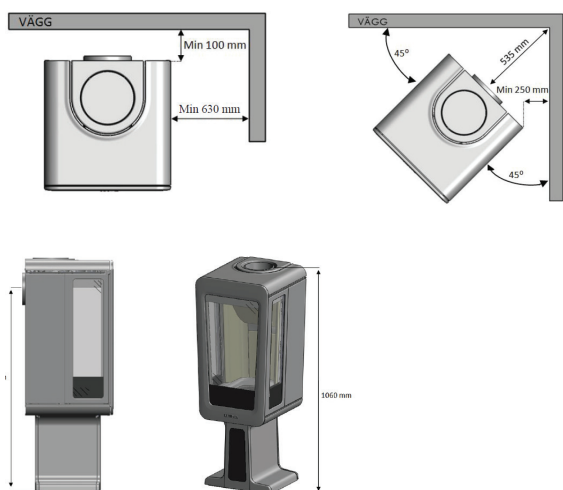

Keddy K815

Ingenting kan mätas med en gedigen svensktillverkad gjutjärnskaamin. Hållbarheten och karaktären i materialet står i en klass för sig, formad av eld – för eld. I vår K800-serie har vi tagit fasta på traditionerna i detta klassiska material och tillfört lika delar modern form och innovativ teknologi. Finns i grå och svart.

TILLVAL

Täljstenstopp, topp och sidor i täljsten, automatspjäll, uteluftsanslutning

Pris fr.

22.990 kr

BREDD X HÖJD X DJUP	392,5 x 1060 x 400 mm
VIKT	Ca 125-135 KG
VERKNINGSGRAD	80%
SKORSTEN	Ø150 mm
EFFEKT	3-9 kW
BRÄNSLE	Ved
AVSTÅND TILL BRÄNNBART	Sidor 250 mm Bakåt 100 mm