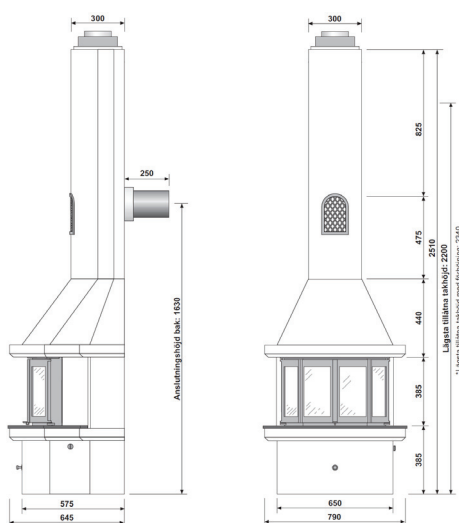

# Keddy Carat

ATT SKAFFA MURSPIS KAN INTE BLI LÄTTARE

Stramt designad och gedigen murspis av så lätt konstruktion att den går att ställa direkt på trägolv. En smacker och effektiv värmekälla som är lätt att placera och montera. Den är även lätt att måla i valfri kulör.

- Stilren design med strama former.
- Tillräckligt lätt för att kunna ställas direkt på trägolv.
- Går att ställa både mot rak vägg och i hörn.
- Har en verkningsgrad på 83% och en effekt på 10kW.
- Lättmonterad byggsats av pimpstenselement.
- Eldstad i gediget gjutjärn, keramik och vermiculit.
- Hylla i vacker ruvinamarmor (skiffer finns som tillval)
- Värmemagasin i olivinsten ger lång eftervärme.
- Skorstensanslutning uppåt eller bakåt.
- Smarta tillbehör som golvplåt, golvsten, innertakstäckning och förhöjning av sockel eller svep.
- Välj själv mellan vinklat panoramaglas eller vikbara luckor.

Pris fr.

**37.900 kr**

BREDD X HÖJD X DJUP	790 x 2510 x 550 mm
VIKT	CA 350 kg
VERKNINGSGRAD	83%
SKORSTEN	Ø150
EFFEKT	10 Kw
BRÄNSLE	Ved
AVSTÅND TILL BRÄNNBART	50 mm

**KEDDY**